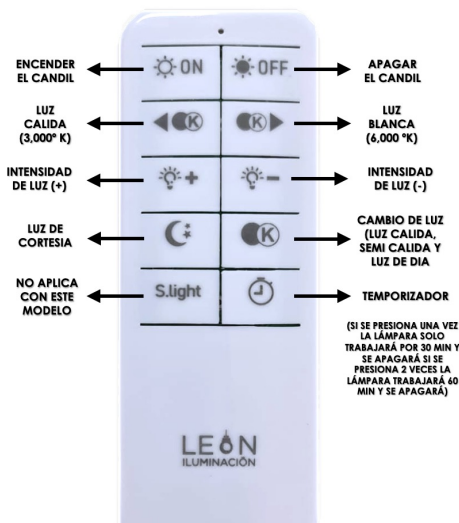

### CARACTERÍSTICAS GENERALES

- DISEÑO ELEGANTE
- ARTICULO DECORATIVO
- PARA USO EN INTERIORES
- ENERGIA AMIGABLE CON EL MEDIO AMBIENTE
- IDEAL PARA CASA HABITACION U OFICINAS

POTENCIA	60 W
TEMPERATURA DEL COLOR	3,000°K A 6,000°K
VOLTAJE	110V~/220V~
MEDIDAS	L: 120 CM W: 100 CM
FLUJO LUMINOSO	5,600 LM
COLOR DE LA LUZ	LUZ CALIDA LUZ SEMI CALIDA LUZ BLANCA
ALTURA MAXIMA (AJUSTABLE)	3 M
PESO	2 KG
VIDA UTIL	25,000 A 30,000 HRS.

## COLORES DISPONIBLES

NEGRO

### CARACTERÍSTICAS GENERALES

- DISEÑO ELEGANTE
- ARTICULO DECORATIVO
- PARA USO EN INTERIORES
- ENERGIA AMIGABLE CON EL MEDIO AMBIENTE
- IDEAL PARA CASA HABITACION U OFICINAS

POTENCIA	96 W
TEMPERATURA DEL COLOR	3,000°K A 6,000°K
VOLTAJE	110V~/220V~
MEDIDAS	D1: 40 CM D2: 50 CM D3: 60 CM
FLUJO LUMINOSO	8,640 LM
COLOR DE LA LUZ	LUZ CALIDA LUZ SEMICALIDA LUZ BLANCA
ALTURA MAXIMA (AJUSTABLE)	3 M
PESO	2 KG
VIDA UTIL	25,000 A 30,000 HRS.

## COLORES DISPONIBLES

NEGRO BLANCO