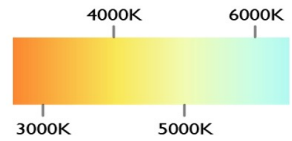

MOD: GD-B152

NOM

Garantía
2 años

COLORES DISPONIBLES

NEGRO BLANCO

CARACTERÍSTICAS GENERALES

- DISEÑO ELEGANTE
- ARTICULO DECORATIVO
- PARA USO EN INTERIORES
- ENERGIA AMIGABLE CON EL MEDIO AMBIENTE
- IDEAL PARA CASA HABITACION U OFICINAS

POTENCIA	120W
TEMPERATURA DEL COLOR	3,000°K A 6,000°K
VOLTAJE	110V~/220V~
MEDIDAS	L: 85 cm W: 38 cm
FLUJO LUMINOSO	10,800 lm
COLOR DE LA LUZ	LUZ CALIDA LUZ SEMI CALIDA LUZ BLANCA
ALTURA MAXIMA (AJUSTABLE)	4 M
PESO	4 KG
VIDA UTIL	25,000 a 30,000 HRS.