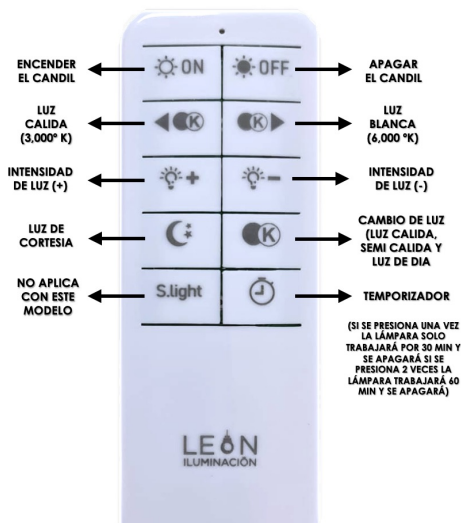

COLORES DISPONIBLES

MADERA

CARACTERÍSTICAS GENERALES

- DISEÑO ELEGANTE
- ARTICULO DECORATIVO
- PARA USO EN INTERIORES
- ENERGIA AMIGABLE CON EL MEDIO AMBIENTE
- IDEAL PARA CASA HABITACION U OFICINAS

POTENCIA	96W
TEMPERATURA DEL COLOR	3,000°K a 6,000°K
VOLTAJE	110V~/220V~
MEDIDAS	D1: 20 cm * 4 D2: 30 cm * 2 D3: 40 cm * 1
FLUJO LUMINOSO	8,640 lm
COLOR DE LA LUZ	LUZ CALIDA LUZ SEMI CALIDA LUZ BLANCA
ALTURA MAXIMA (AJUSTABLE)	3 M
PESO	7 KG
VIDA UTIL	25,000 A 30,000 HRS.