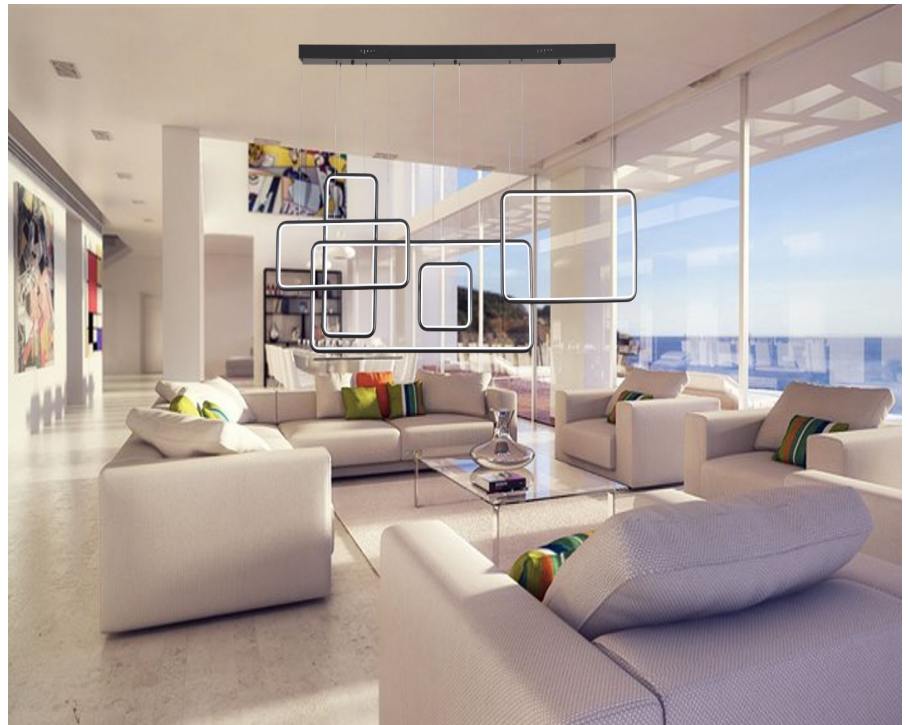

COLORES DISPONIBLES

NEGRO BLANCO

CARACTERÍSTICAS GENERALES

- DISEÑO ELEGANTE
- ARTICULO DECORATIVO
- PARA USO EN INTERIORES
- ENERGIA AMIGABLE CON EL MEDIO AMBIENTE
- IDEAL PARA CASA HABITACION U OFICINAS

POTENCIA	40W
TEMPERATURA DEL COLOR	3,000°K A 6,000°K
VOLTAJE	110V~/220V~
MEDIDAS	L: 150 CM W: 90 CM
FLUJO LUMINOSO	3600 lm
COLOR DE LA LUZ	LUZ CALIDA LUZ SEMI CALIDA LUZ BLANCA
ALTURA MAXIMA (AJUSTABLE)	3 M
PESO	2 KG
VIDA UTIL	25,000 A 30,000 HRS.