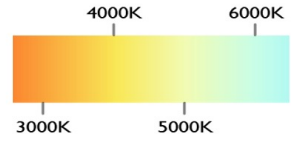

MOD: GD-B145

NOM

Garantía
2 años