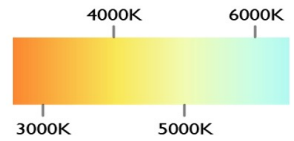

NOM

Garantía
2 años