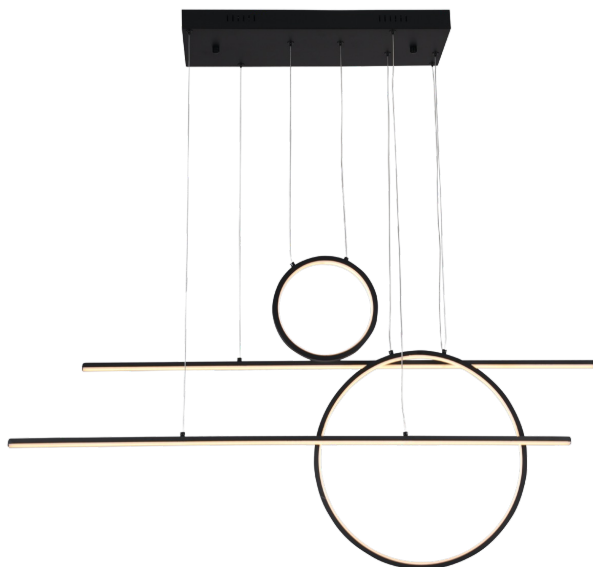

MOD: GD-B146

NOM

Garantía
2 años