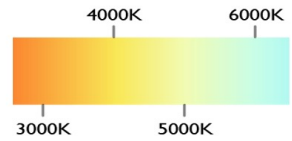

COLORES DISPONIBLES

NEGRO

CARACTERÍSTICAS GENERALES

- DISEÑO ELEGANTE
- ARTICULO DECORATIVO
- PARA USO EN INTERIORES
- ENERGIA AMIGABLE CON EL MEDIO AMBIENTE
- IDEAL PARA CASA HABITACION U OFICINAS

POTENCIA	40W
TEMPERATURA DEL COLOR	3,000°K A 6,000°K
VOLTAJE	110V~/220V~
MEDIDAS	D: 27,5 CM * 3
FLUJO LUMINOSO	3,600 lm
COLOR DE LA LUZ	LUZ CALIDA LUZ SEMI CALIDA LUZ BLANCA
ALTURA MAXIMA (AJUSTABLE)	3 M
PESO	4 KG
VIDA UTIL	25,000 A 30,000 HRS.

LEÓN
ILUMINACIÓN