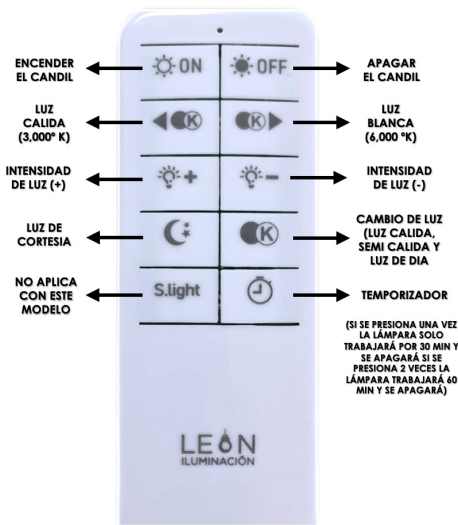

## COLORES DISPONIBLES

NEGRO BLANCO

### CARACTERÍSTICAS GENERALES

- DISEÑO ELEGANTE
- ARTICULO DECORATIVO
- PARA USO EN INTERIORES
- ENERGIA AMIGABLE CON EL MEDIO AMBIENTE
- IDEAL PARA CASA HABITACION U OFICINAS

POTENCIA	40W
TEMPERATURA DEL COLOR	3,000°K A 6,000°K
VOLTAJE	110V~/220V~
MEDIDAS	L: 150 CM W: 90 CM
FLUJO LUMINOSO	3600 lm
COLOR DE LA LUZ	LUZ CALIDA LUZ SEMI CALIDA LUZ BLANCA
ALTURA MAXIMA (AJUSTABLE)	3 M
PESO	2 KG
VIDA UTIL	25,000 A 30,000 HRS.