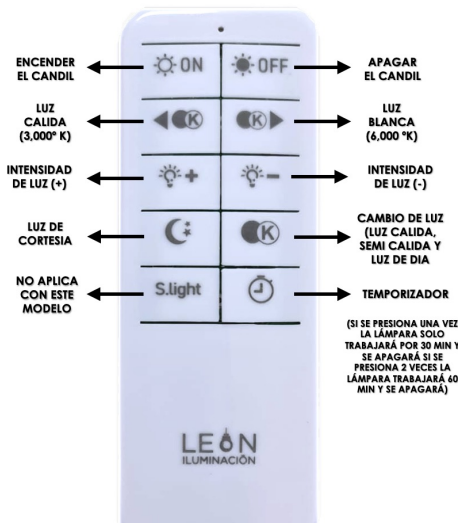

COLORES DISPONIBLES

CROMADO

CARACTERÍSTICAS GENERALES

- DISEÑO ELEGANTE
- ARTICULO DECORATIVO
- PARA USO EN INTERIORES
- ENERGIA AMIGABLE CON EL MEDIO AMBIENTE
- IDEAL PARA CASA HABITACION U OFICINAS

POTENCIA	160W
TEMPERATURA DEL COLOR	3,000°K A 6,000°K
VOLTAJE	110V~/220V~
MEDIDAS	D1: 60 CM D2: 54 CM D3: 48 CM D4: 42 CM D5: 36 CM
FLUJO LUMINOSO	14,400 LM
COLOR DE LA LUZ	LUZ CALIDA LUZ SEMI CALIDA LUZ BLANCA
ALTURA MAXIMA (AJUSTABLE)	4 M
PESO	6 KG
VIDA UTIL	25,000 A 30,000 HRS.