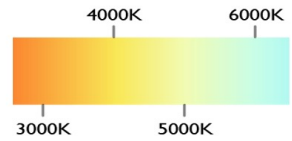

NOM

Garantía
2 años