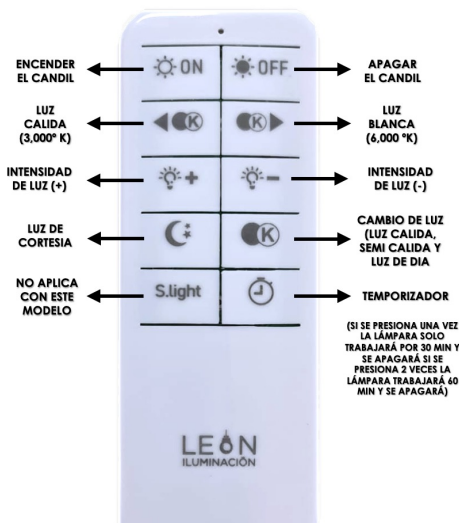

## COLORES DISPONIBLES

NEGRO BLANCO

### CARACTERÍSTICAS GENERALES

- DISEÑO ELEGANTE
- ARTICULO DECORATIVO
- PARA USO EN INTERIORES
- ENERGIA AMIGABLE CON EL MEDIO AMBIENTE
- IDEAL PARA CASA HABITACION U OFICINAS

POTENCIA	60 W
TEMPERATURA DEL COLOR	3,000°K A 6,000°K
VOLTAJE	110V~/220V~
MEDIDAS	L: 120 CM W: 100 CM
FLUJO LUMINOSO	5,600 LM
COLOR DE LA LUZ	LUZ CALIDA LUZ SEMI CALIDA LUZ BLANCA
ALTURA MAXIMA (AJUSTABLE)	3 M
PESO	2 KG
VIDA UTIL	25,000 A 30,000 HRS.

# MOD: GD-B141

**NOM**

Garantía  
2 años

### CARACTERÍSTICAS GENERALES

- DISEÑO ELEGANTE
- ARTICULO DECORATIVO
- PARA USO EN INTERIORES
- ENERGIA AMIGABLE CON EL MEDIO AMBIENTE
- IDEAL PARA CASA HABITACION U OFICINAS

POTENCIA	96 W
TEMPERATURA DEL COLOR	3,000°K A 6,000°K
VOLTAJE	110V~/220V~
MEDIDAS	D1: 40 CM D2: 50 CM D3: 60 CM
FLUJO LUMINOSO	8,640 LM
COLOR DE LA LUZ	LUZ CALIDA LUZ SEMICALIDA LUZ BLANCA
ALTURA MAXIMA (AJUSTABLE)	3 M
PESO	2 KG
VIDA UTIL	25,000 A 30,000 HRS.