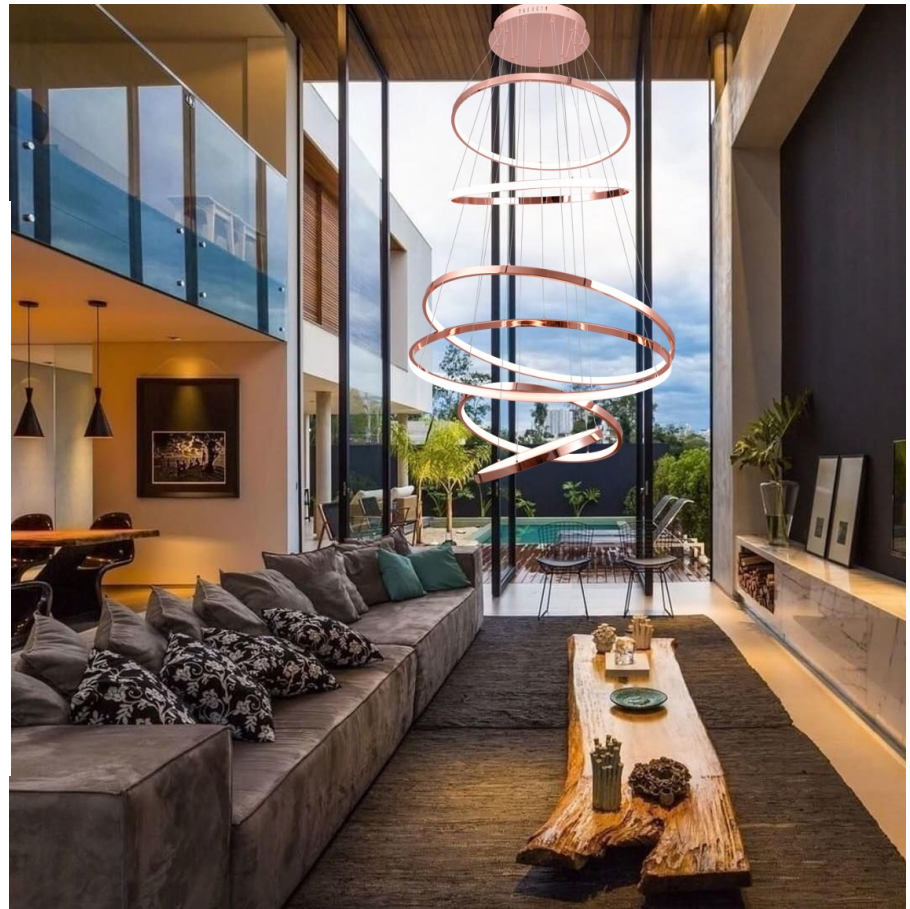

COLORES DISPONIBLES

CROMADO

ORO ROSADO

CARACTERÍSTICAS GENERALES

- DISEÑO ELEGANTE
- ARTICULO DECORATIVO
- PARA USO EN INTERIORES
- ENERGIA AMIGABLE CON EL MEDIO AMBIENTE
- IDEAL PARA CASA HABITACION U OFICINAS

POTENCIA	240W
TEMPERATURA DEL COLOR	3,000°K A 6,000°K
VOLTAJE	110V~/220V~
MEDIDAS	D1: 80 CM D2: 80 CM D3: 60 CM D4: 60 CM D5: 50 CM D6: 40 CM
FLUJO LUMINOSO	21,600 LM
COLOR DE LA LUZ	LUZ CALIDA LUZ SEMI CALIDA LUZ BLANCA
ALTURA MAXIMA (AJUSTABLE)	5 M
PESO	7.5 KG
VIDA UTIL	25,000 A 30,000 HRS.