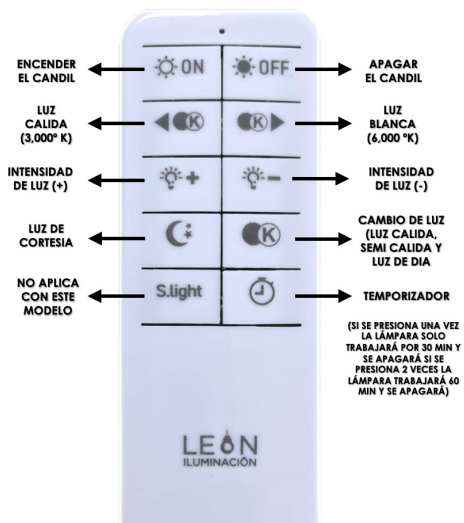

## COLORES DISPONIBLES

NEGRO

### CARACTERÍSTICAS GENERALES

- DISEÑO ELEGANTE
- ARTICULO DECORATIVO
- PARA USO EN INTERIORES
- ENERGIA AMIGABLE CON EL MEDIO AMBIENTE
- IDEAL PARA CASA HABITACION U OFICINAS

POTENCIA	40W
TEMPERATURA DEL COLOR	3,000°K A 6,000°K
VOLTAJE	110V~/220V~
MEDIDAS	D: 27,5 CM * 3
FLUJO LUMINOSO	3,600 lm
COLOR DE LA LUZ	LUZ CALIDA LUZ SEMI CALIDA LUZ BLANCA
ALTURA MAXIMA (AJUSTABLE)	3 M
PESO	4 KG
VIDA UTIL	25,000 A 30,000 HRS.

LEÓN  
ILUMINACIÓN

## COLORES DISPONIBLES

NEGRO BLANCO