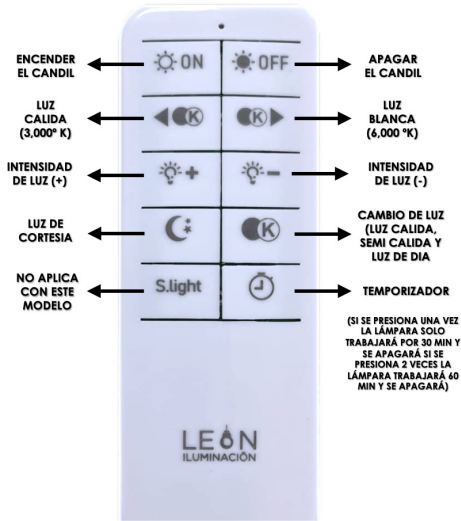

# MOD: GD-B140

**NOM**

Garantía  
2 años

## COLORES DISPONIBLES

NEGRO BLANCO

### CARACTERÍSTICAS GENERALES

- DISEÑO ELEGANTE
- ARTICULO DECORATIVO
- PARA USO EN INTERIORES
- ENERGIA AMIGABLE CON EL MEDIO AMBIENTE
- IDEAL PARA CASA HABITACION U OFICINAS

POTENCIA	60 W
TEMPERATURA DEL COLOR	3,000°K A 6,000°K
VOLTAJE	110V~/220V~
MEDIDAS	L: 120 CM W: 100 CM
FLUJO LUMINOSO	5,600 LM
COLOR DE LA LUZ	LUZ CALIDA LUZ SEMI CALIDA LUZ BLANCA
ALTURA MAXIMA (AJUSTABLE)	3 M
PESO	2 KG
VIDA UTIL	25,000 A 30,000 HRS.