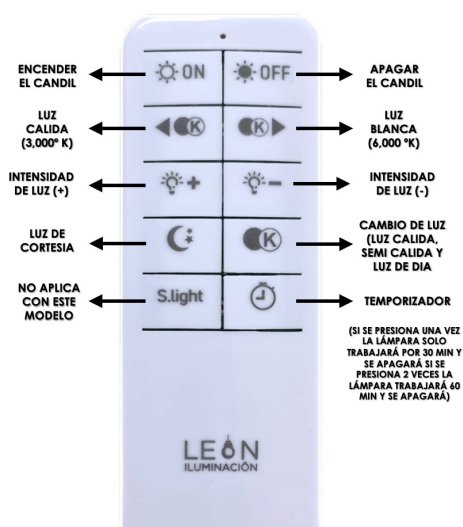

COLORES DISPONIBLES

NEGRO

BLANCO

CARACTERÍSTICAS GENERALES

- DISEÑO ELEGANTE
- ARTICULO DECORATIVO
- PARA USO EN INTERIORES
- ENERGIA AMIGABLE CON EL MEDIO AMBIENTE
- IDEAL PARA CASA HABITACION U OFICINAS

POTENCIA	80W
TEMPERATURA DEL COLOR	3,000°K A 6,000°K
VOLTAJE	110V~/220V~
MEDIDAS	D1: 20 CM D2: 40 CM L: 100 CM *2
FLUJO LUMINOSO	7,200 LM
COLOR DE LA LUZ	LUZ CALIDA LUZ SEMI CALIDA LUZ BLANCA
ALTURA MAXIMA (AJUSTABLE)	3 M
PESO	3.5 KG
VIDA UTIL	25,000 A 30,000 HRS.