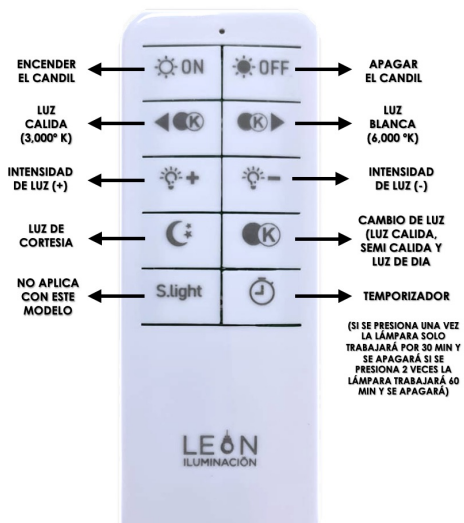

## COLORES DISPONIBLES

CROMADO

### CARACTERÍSTICAS GENERALES

- DISEÑO ELEGANTE
- ARTICULO DECORATIVO
- PARA USO EN INTERIORES
- ENERGIA AMIGABLE CON EL MEDIO AMBIENTE
- IDEAL PARA CASA HABITACION U OFICINAS

POTENCIA	160W
TEMPERATURA DEL COLOR	3,000°K A 6,000°K
VOLTAJE	110V~/220V~
MEDIDAS	D1: 60 CM D2: 54 CM D3: 48 CM D4: 42 CM D5: 36 CM
FLUJO LUMINOSO	14,400 LM
COLOR DE LA LUZ	LUZ CALIDA LUZ SEMI CALIDA LUZ BLANCA
ALTURA MAXIMA (AJUSTABLE)	4 M
PESO	6 KG
VIDA UTIL	25,000 A 30,000 HRS.

## COLORES DISPONIBLES

NEGRO BLANCO