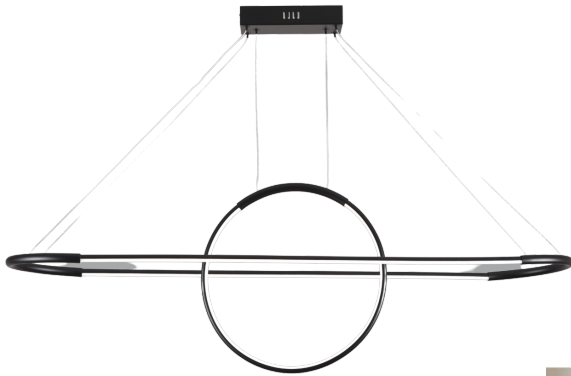

# MOD: GD-B140

**NOM**

Garantía  
2 años

### CARACTERÍSTICAS GENERALES

- DISEÑO ELEGANTE
- ARTICULO DECORATIVO
- PARA USO EN INTERIORES
- ENERGIA AMIGABLE CON EL MEDIO AMBIENTE
- IDEAL PARA CASA HABITACION U OFICINAS

POTENCIA	60 W
TEMPERATURA DEL COLOR	3,000°K A 6,000°K
VOLTAJE	110V~/220V~
MEDIDAS	L: 120 CM W: 100 CM
FLUJO LUMINOSO	5,600 LM
COLOR DE LA LUZ	LUZ CALIDA LUZ SEMI CALIDA LUZ BLANCA
ALTURA MAXIMA (AJUSTABLE)	3 M
PESO	2 KG
VIDA UTIL	25,000 A 30,000 HRS.

### CARACTERÍSTICAS GENERALES

- DISEÑO ELEGANTE
- ARTICULO DECORATIVO
- PARA USO EN INTERIORES
- ENERGIA AMIGABLE CON EL MEDIO AMBIENTE
- IDEAL PARA CASA HABITACION U OFICINAS

POTENCIA	96 W
TEMPERATURA DEL COLOR	3,000°K A 6,000°K
VOLTAJE	110V~/220V~
MEDIDAS	D1: 40 CM D2: 50 CM D3: 60 CM
FLUJO LUMINOSO	8,640 LM
COLOR DE LA LUZ	LUZ CALIDA LUZ SEMICALIDA LUZ BLANCA
ALTURA MAXIMA (AJUSTABLE)	3 M
PESO	2 KG
VIDA UTIL	25,000 A 30,000 HRS.