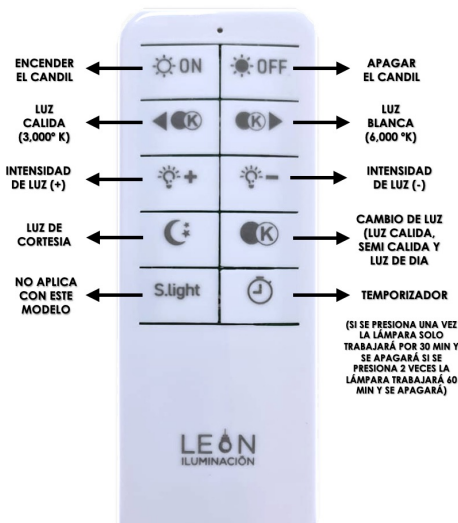

COLORES DISPONIBLES

CROMADO

ORO ROSADO

CARACTERÍSTICAS GENERALES

- DISEÑO ELEGANTE
- ARTICULO DECORATIVO
- PARA USO EN INTERIORES
- ENERGIA AMIGABLE CON EL MEDIO AMBIENTE
- IDEAL PARA CASA HABITACION U OFICINAS

POTENCIA	240W
TEMPERATURA DEL COLOR	3,000°K A 6,000°K
VOLTAJE	110V~/220V~
MEDIDAS	D1: 80 CM D2: 80 CM D3: 60 CM D4: 60 CM D5: 50 CM D6: 40 CM
FLUJO LUMINOSO	21,600 LM
COLOR DE LA LUZ	LUZ CALIDA LUZ SEMI CALIDA LUZ BLANCA
ALTURA MAXIMA (AJUSTABLE)	5 M
PESO	7.5 KG
VIDA UTIL	25,000 A 30,000 HRS.