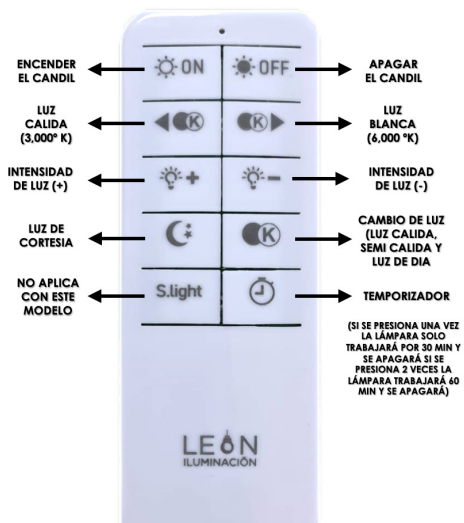

## COLORES DISPONIBLES

MADERA

### CARACTERÍSTICAS GENERALES

- DISEÑO ELEGANTE
- ARTICULO DECORATIVO
- PARA USO EN INTERIORES
- ENERGIA AMIGABLE CON EL MEDIO AMBIENTE
- IDEAL PARA CASA HABITACION U OFICINAS

POTENCIA	96W
TEMPERATURA DEL COLOR	3,000°K a 6,000°K
VOLTAJE	110V~/220V~
MEDIDAS	D1: 20 cm * 4 D2: 30 cm * 2 D3: 40 cm * 1
FLUJO LUMINOSO	8,640 lm
COLOR DE LA LUZ	LUZ CALIDA LUZ SEMI CALIDA LUZ BLANCA
ALTURA MAXIMA (AJUSTABLE)	3 M
PESO	7 KG
VIDA UTIL	25,000 A 30,000 HRS.

## COLORES DISPONIBLES

NEGRO