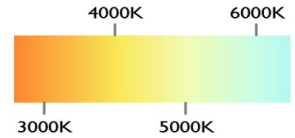

## COLORES DISPONIBLES

NEGRO BLANCO

### CARACTERÍSTICAS GENERALES

- DISEÑO ELEGANTE
- ARTICULO DECORATIVO
- PARA USO EN INTERIORES
- ENERGIA AMIGABLE CON EL MEDIO AMBIENTE
- IDEAL PARA CASA HABITACION U OFICINAS

POTENCIA	60 W
TEMPERATURA DEL COLOR	3,000°K A 6,000°K
VOLTAJE	110V~/220V~
MEDIDAS	L: 120 CM W: 100 CM
FLUJO LUMINOSO	5,600 LM
COLOR DE LA LUZ	LUZ CALIDA LUZ SEMI CALIDA LUZ BLANCA
ALTURA MAXIMA (AJUSTABLE)	3 M
PESO	2 KG
VIDA UTIL	25,000 A 30,000 HRS.