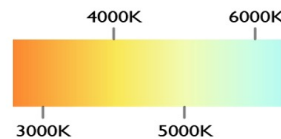

COLORES DISPONIBLES

NEGRO

BLANCO

CARACTERÍSTICAS GENERALES

- DISEÑO ELEGANTE
- ARTICULO DECORATIVO
- PARA USO EN INTERIORES
- ENERGIA AMIGABLE CON EL MEDIO AMBIENTE
- IDEAL PARA CASA HABITACION U OFICINAS

POTENCIA	80W
TEMPERATURA DEL COLOR	3,000°K A 6,000°K
VOLTAJE	110V~/220V~
MEDIDAS	D1: 20 CM D2: 40 CM L: 100 CM *2
FLUJO LUMINOSO	7,200 LM
COLOR DE LA LUZ	LUZ CALIDA LUZ SEMI CALIDA LUZ BLANCA
ALTURA MAXIMA (AJUSTABLE)	3 M
PESO	3.5 KG
VIDA UTIL	25,000 A 30,000 HRS.