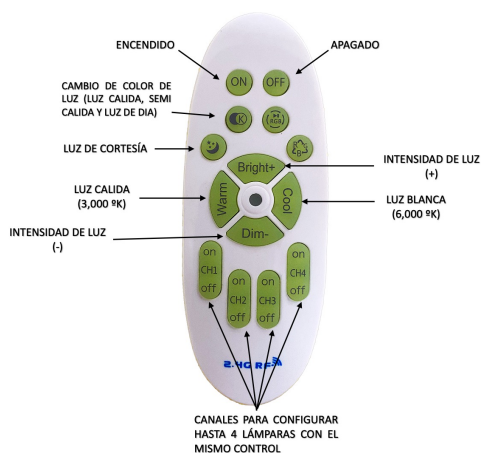

COLORES DISPONIBLES

NEGRO BLANCO