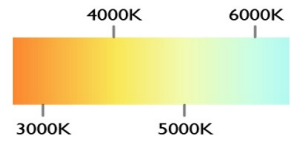

MOD: GD-B145

NOM

Garantía
2 años