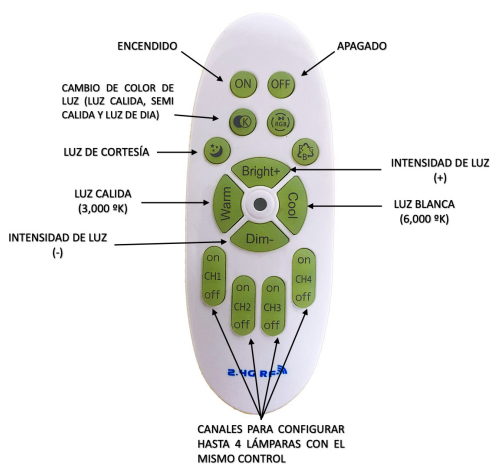

MOD: GD-B384

Garantía
2 años

COLORES DISPONIBLES

NEGRO BLANCO

CARACTERÍSTICAS GENERALES

- DISEÑO ELEGANTE
- ARTICULO DECORATIVO
- PARA USO EN INTERIORES
- ENERGIA AMIGABLE CON EL MEDIO AMBIENTE
- IDEAL PARA CASA HABITACION U OFICINAS

POTENCIA	92W
TEMPERATURA DEL COLOR	3,000°K A 6,000°K
VOLTAJE	110V~/220V~
MEDIDAS	D: 55 CM
FLUJO LUMINOSO	9,200 LM
COLOR DE LA LUZ	LUZ CALIDA LUZ SEMI CALIDA LUZ BLANCA
ALTURA MAXIMA (AJUSTABLE)	1 M
PESO	3 KG
VIDA UTIL	25,000 A 30,000 HRS.