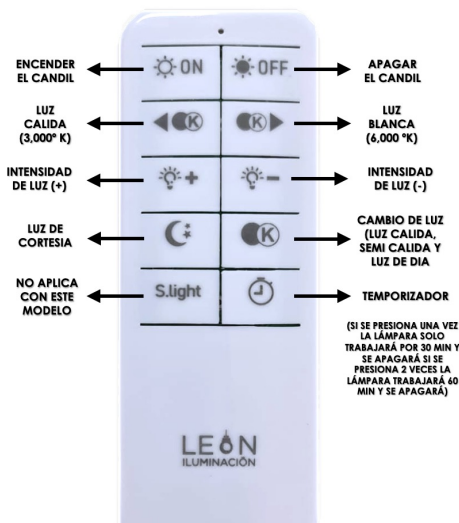

COLORES DISPONIBLES

NEGRO

CARACTERÍSTICAS GENERALES

- DISEÑO ELEGANTE
- ARTICULO DECORATIVO
- PARA USO EN INTERIORES
- ENERGIA AMIGABLE CON EL MEDIO AMBIENTE
- IDEAL PARA CASA HABITACION U OFICINAS

POTENCIA	96 W
TEMPERATURA DEL COLOR	3,000°K A 6,000°K
VOLTAJE	110V~/220V~
MEDIDAS	D1: 40 CM D2: 50 CM D3: 60 CM
FLUJO LUMINOSO	8,640 LM
COLOR DE LA LUZ	LUZ CALIDA LUZ SEMICALIDA LUZ BLANCA
ALTURA MAXIMA (AJUSTABLE)	3 M
PESO	2 KG
VIDA UTIL	25,000 A 30,000 HRS.