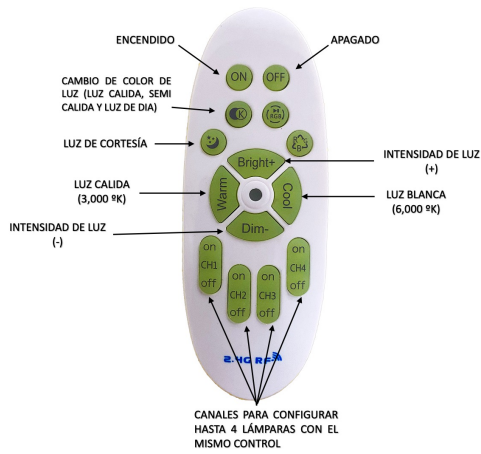

COLORES DISPONIBLES

NEGRO BLANCO

CARACTERÍSTICAS GENERALES

- DISEÑO ELEGANTE
- ARTICULO DECORATIVO
- PARA USO EN INTERIORES
- ENERGIA AMIGABLE CON EL MEDIO AMBIENTE
- IDEAL PARA CASA HABITACION U OFICINAS

POTENCIA	80W
TEMPERATURA DEL COLOR	3,000°K A 6,000°K
VOLTAJE	110V~/220V~
MEDIDAS	L: 50 CM W: 50 CM
FLUJO LUMINOSO	8,000 LM
COLOR DE LA LUZ	LUZ CALIDA LUZ SEMI CALIDA LUZ BLANCA
ALTURA MAXIMA (AJUSTABLE)	1 M
PESO	3.5 KG
VIDA UTIL	25,000 A 30,000 HRS.