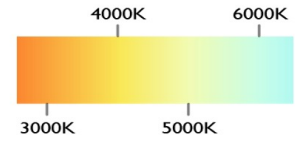

MOD: GD-B108-2

NOM

Garantía
2 años

COLORES DISPONIBLES

NEGRO BLANCO

CARACTERÍSTICAS GENERALES

- DISEÑO ELEGANTE
- ARTICULO DECORATIVO
- PARA USO EN INTERIORES
- ENERGIA AMIGABLE CON EL MEDIO AMBIENTE
- IDEAL PARA CASA HABITACION U OFICINAS

POTENCIA	38W
TEMPERATURA DEL COLOR	3,000°K A 6,000°K
VOLTAJE	110V~/220V~
MEDIDAS	L: 99 CM W: 28 CM
FLUJO LUMINOSO	3,800 LM
COLOR DE LA LUZ	LUZ CALIDA LUZ SEMI CALIDA LUZ BLANCA
PESO	2 KG
VIDA UTIL	25,000 A 30,000 HRS.