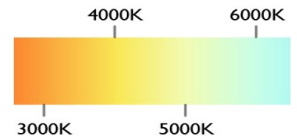

MOD: GD-B194

NOM

Garantía
2 años

DIMEABLE

COLORES DISPONIBLES

NEGRO BLANCO

CARACTERÍSTICAS GENERALES

- DISEÑO ELEGANTE
- ARTICULO DECORATIVO
- PARA USO EN INTERIORES
- ENERGIA AMIGABLE CON EL MEDIO AMBIENTE
- IDEAL PARA CASA HABITACION U OFICINAS