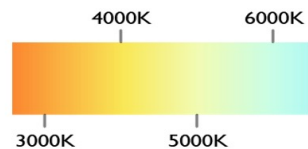

MOD: GD-B022-3S

NOM

Garantía
2 años

COLORES DISPONIBLES

NEGRO BLANCO

CARACTERÍSTICAS GENERALES

- DISEÑO ELEGANTE
- ARTICULO DECORATIVO
- PARA USO EN INTERIORES
- ENERGIA AMIGABLE CON EL MEDIO AMBIENTE
- IDEAL PARA CASA HABITACION U OFICINAS

POTENCIA	114W
TEMPERATURA DEL COLOR	3,000°K A 6,000°K
VOLTAJE	110V~/220V~
MEDIDAS	D1: 80 CM D2: 60 CM D3: 40 CM
FLUJO LUMINOSO	11,400 LM
COLOR DE LA LUZ	LUZ CALIDA LUZ SEMI CALIDA LUZ BLANCA
ALTURA MAXIMA (AJUSTABLE)	2 M
PESO	8 KG
VIDA UTIL	25,000 A 30,000 HRS.