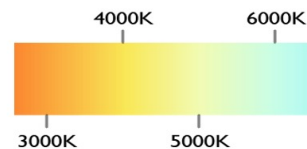

MOD: TP-7058P-2

NOM

Garantía
2 años