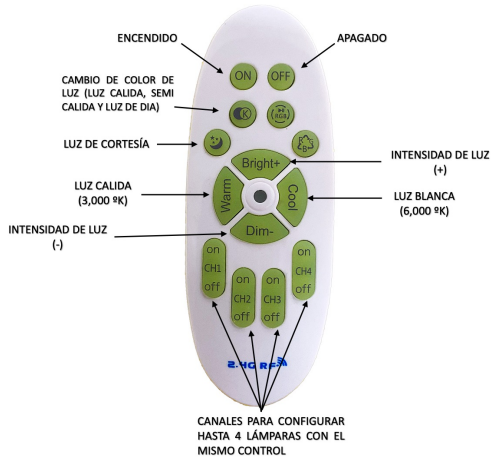

COLORES DISPONIBLES

NEGRO

BLANCO

CAFÉ

CARACTERÍSTICAS GENERALES

- DISEÑO ELEGANTE
- ARTICULO DECORATIVO
- PARA USO EN INTERIORES
- ENERGIA AMIGABLE CON EL MEDIO AMBIENTE
- IDEAL PARA CASA HABITACION U OFICINAS

POTENCIA	165W
TEMPERATURA DEL COLOR	3,000°K A 6,000°K
VOLTAJE	110V~/220V~
MEDIDAS	D1: 80 CM D2: 60 CM
FLUJO LUMINOSO	16,500 LM
COLOR DE LA LUZ	LUZ CALIDA LUZ SEMI CALIDA LUZ BLANCA
ALTURA MAXIMA (AJUSTABLE)	1 M
PESO	6 KG
VIDA UTIL	25,000 A 30,000 HRS.