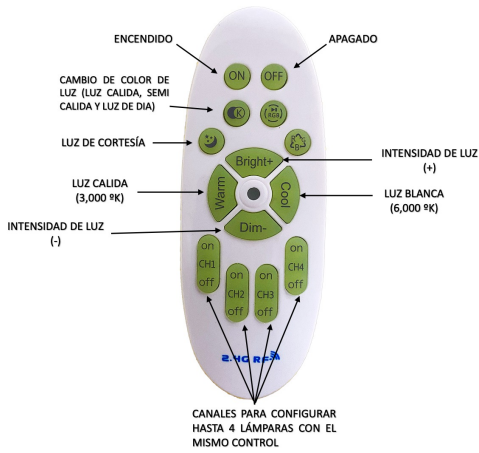

COLORES DISPONIBLES

NEGRO BLANCO

CARACTERÍSTICAS GENERALES

- DISEÑO ELEGANTE
- ARTICULO DECORATIVO
- PARA USO EN INTERIORES
- ENERGIA AMIGABLE CON EL MEDIO AMBIENTE
- IDEAL PARA CASA HABITACION U OFICINAS

POTENCIA	96W
TEMPERATURA DEL COLOR	3,000 °K A 6,000°K
VOLTAJE	110V~/220V~
MEDIDAS	L1: 70 CM W1: 70 CM L2: 50 CM W2: 50 CM
FLUJO LUMINOSO	9,600 LM
COLOR DE LA LUZ	LUZ CALIDA LUZ SEMI CALIDA LUZ BLANCA
ALTURA MAXIMA (AJUSTABLE)	1 M
PESO	3 KG