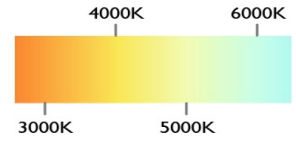

MOD: GD-B242-B

NOM

Garantía
2 años

COLORES DISPONIBLES

NEGRO BLANCO

CARACTERÍSTICAS GENERALES

- DISEÑO ELEGANTE
- ARTICULO DECORATIVO
- PARA USO EN INTERIORES
- ENERGIA AMIGABLE CON EL MEDIO AMBIENTE
- IDEAL PARA CASA HABITACION U OFICINAS

POTENCIA	60W
TEMPERATURA DEL COLOR	3,000°K A 6,000°K
VOLTAJE	110V~/220V~
MEDIDAS	L: 102 CM W: 39 CM
FLUJO LUMINOSO	6,000 LM
COLOR DE LA LUZ	LUZ CALIDA LUZ SEMI CALIDA LUZ BLANCA
ALTURA MAXIMA (AJUSTABLE)	1 M
PESO	2 KG
VIDA UTIL	25,000 A 30,000 HRS.