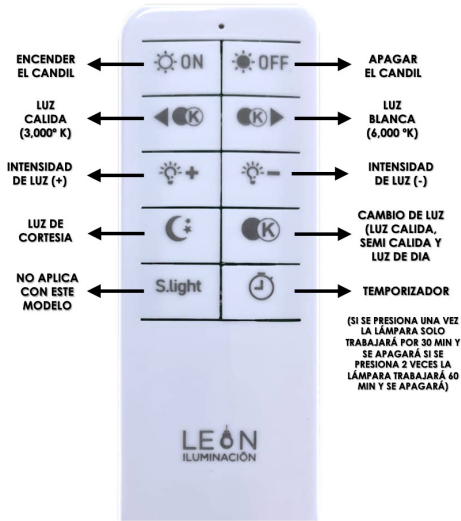

COLORES DISPONIBLES

NEGRO BLANCO

CARACTERÍSTICAS GENERALES

- DISEÑO ELEGANTE
- ARTICULO DECORATIVO
- PARA USO EN INTERIORES
- ENERGIA AMIGABLE CON EL MEDIO AMBIENTE
- IDEAL PARA CASA HABITACION U OFICINAS

POTENCIA	60 W
TEMPERATURA DEL COLOR	3,000°K A 6,000°K
VOLTAJE	110V~/220V~
MEDIDAS	L: 120 CM W: 100 CM
FLUJO LUMINOSO	5,600 LM
COLOR DE LA LUZ	LUZ CALIDA LUZ SEMI CALIDA LUZ BLANCA
ALTURA MAXIMA (AJUSTABLE)	3 M
PESO	2 KG
VIDA UTIL	25,000 A 30,000 HRS.