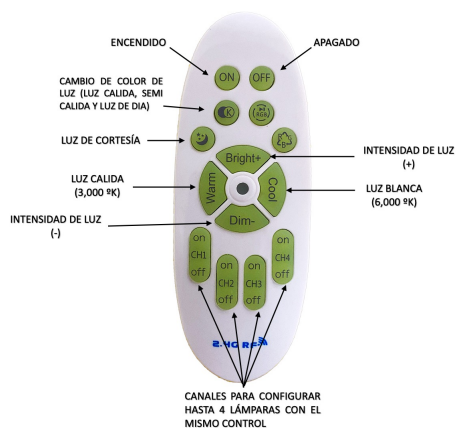

MOD: GD-B173-6

NOM

Garantía
2 años

COLORES DISPONIBLES

BLANCO

CARACTERÍSTICAS GENERALES

- DISEÑO ELEGANTE
- ARTICULO DECORATIVO
- PARA USO EN INTERIORES
- ENERGIA AMIGABLE CON EL MEDIO AMBIENTE
- IDEAL PARA CASA HABITACION U OFICINAS

POTENCIA	72W
TEMPERATURA DEL COLOR	3,000°K A 6,000°K
VOLTAJE	110V~/220V~
MEDIDAS	L: 85 CM W: 55 CM
FLUJO LUMINOSO	7,200 LM
COLOR DE LA LUZ	LUZ CALIDA LUZ SEMI CALIDA LUZ BLANCA
PESO	7.5 KG
VIDA UTIL	25,000 A 30,000 HRS.