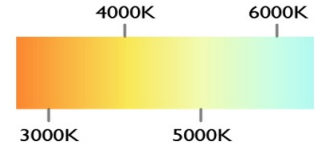

Garantía
2 años