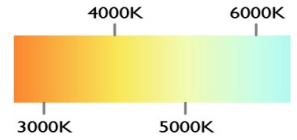

Garantía
2 años