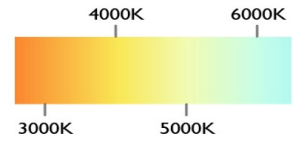

MOD: GD-B252-P

NOM

Garantía
2 años