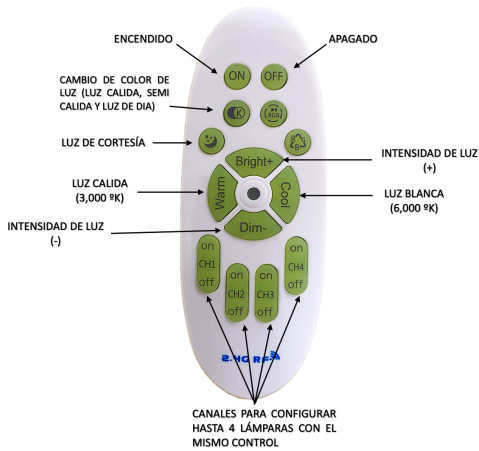

MOD: GD-B161

NOM

Garantía
2 años

COLORES DISPONIBLES

NEGRO BLANCO

CARACTERÍSTICAS GENERALES

- DISEÑO ELEGANTE
- ARTICULO DECORATIVO
- PARA USO EN INTERIORES
- ENERGIA AMIGABLE CON EL MEDIO AMBIENTE
- IDEAL PARA CASA HABITACION U OFICINAS

POTENCIA	117W
TEMPERATURA DEL COLOR	3,000 °K A 6,000°K
DIMEABLE	SI
VOLTAJE	110V~/220V~
MEDIDAS	DIAMETRO 1: 40 CM DIAMETRO 2: 40 CM DIAMETRO 3: 40 CM DIAMETRO 4: 60 CM DIAMETRO 5: 60 CM DIAMETRO 6: 80 CM
FLUJO LUMINOSO	11,700 LM
COLOR DE LA LUZ	LUZ CALIDA LUZ SEMI CALIDA LUZ BLANCA
ALTURA MAXIMA (AJUSTABLE)	3M
PESO	6 KG