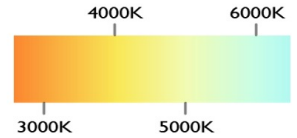

MOD: GD-B193

NOM

Garantía
2 años

COLORES DISPONIBLES

NEGRO BLANCO

CARACTERÍSTICAS GENERALES

- DISEÑO ELEGANTE
- ARTICULO DECORATIVO
- PARA USO EN INTERIORES
- ENERGIA AMIGABLE CON EL MEDIO AMBIENTE
- IDEAL PARA CASA HABITACION U OFICINAS

POTENCIA	48 W
TEMPERATURA DEL COLOR	3,000 °K A 6,000°K
VOLTAJE	110V~/220V~
MEDIDAS	L: 120 CM W: 15 CM
FLUJO LUMINOSO	4,800 LM
COLOR DE LA LUZ	LUZ CALIDA LUZ SEMI CALIDA LUZ BLANCA
ALTURA MAXIMA (AJUSTABLE)	2 M
PESO	3 KG
VIDA UTIL	25,000 A 30,000 HRS.