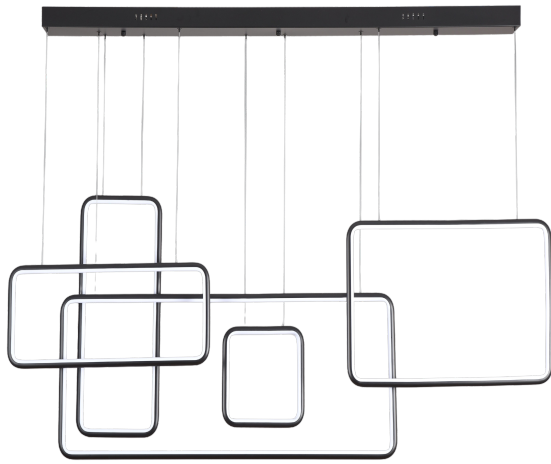

POTENCIA	40W
TEMPERATURA DEL COLOR	3,000°K A 6,000°K
VOLTAJE	110V~/220V~
MEDIDAS	L: 150 CM W: 90 CM
FLUJO LUMINOSO	3600 lm
COLOR DE LA LUZ	LUZ CALIDA LUZ SEMI CALIDA LUZ BLANCA
ALTURA MAXIMA (AJUSTABLE)	3 M
PESO	2 KG
VIDA UTIL	25,000 A 30,000 HRS.