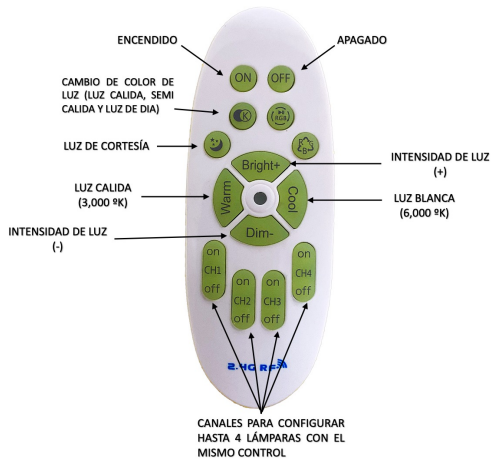

COLORES DISPONIBLES

NEGRO

CARACTERÍSTICAS GENERALES

- DISEÑO ELEGANTE
- ARTICULO DECORATIVO
- PARA USO EN INTERIORES
- ENERGIA AMIGABLE CON EL MEDIO AMBIENTE
- IDEAL PARA CASA HABITACION U OFICINAS

POTENCIA	40W
TEMPERATURA DEL COLOR	3,000°K A 6,000°K
VOLTAJE	110V~/220V~
MEDIDAS	L: 120 CM W: 12 CM
FLUJO LUMINOSO	4,000 LM
COLOR DE LA LUZ	LUZ CALIDA LUZ SEMI CALIDA LUZ BLANCA
ALTURA MAXIMA (AJUSTABLE)	1 M
PESO	2 KG
VIDA UTIL	25,000 A 30,000 HRS.