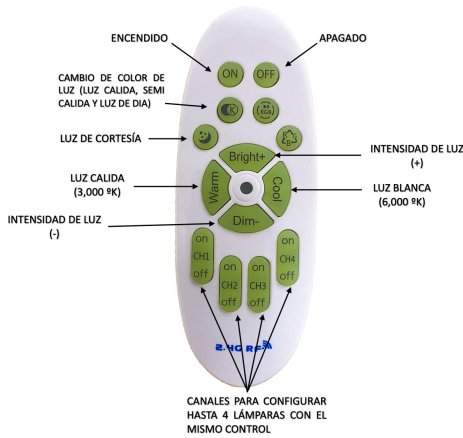

COLORES DISPONIBLES

NEGRO BLANCO

CARACTERÍSTICAS GENERALES

- DISEÑO ELEGANTE
- ARTICULO DECORATIVO
- PARA USO EN INTERIORES
- ENERGIA AMIGABLE CON EL MEDIO AMBIENTE
- IDEAL PARA CASA HABITACION U OFICINAS

POTENCIA	38W
TEMPERATURA DEL COLOR	3,000°K A 6,000°K
VOLTAJE	110V~/220V~
MEDIDAS	L: 99 CM W: 28 CM
FLUJO LUMINOSO	3,800 LM
COLOR DE LA LUZ	LUZ CALIDA LUZ SEMI CALIDA LUZ BLANCA
PESO	2 KG
VIDA UTIL	25,000 A 30,000 HRS.