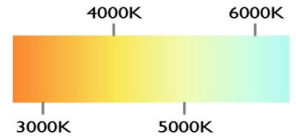

NOM

Garantía
2 años