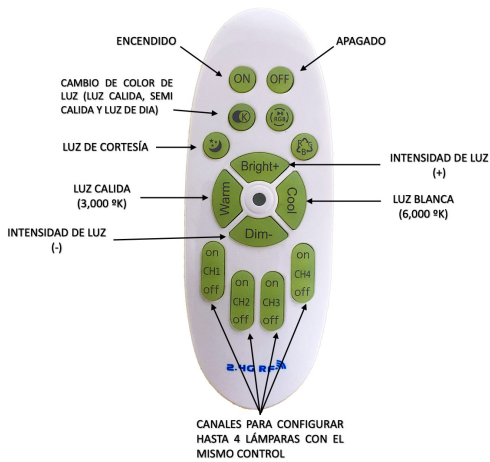

COLORES DISPONIBLES

NEGRO BLANCO

CARACTERÍSTICAS GENERALES

- DISEÑO ELEGANTE
- ARTICULO DECORATIVO
- PARA USO EN INTERIORES
- ENERGIA AMIGABLE CON EL MEDIO AMBIENTE
- IDEAL PARA CASA HABITACION U OFICINAS

POTENCIA	114W
TEMPERATURA DEL COLOR	3,000°K A 6,000°K
VOLTAJE	110V~/220V~
MEDIDAS	D1: 80 CM D2: 60 CM D3: 40 CM
FLUJO LUMINOSO	11,400 LM
COLOR DE LA LUZ	LUZ CALIDA LUZ SEMI CALIDA LUZ BLANCA
ALTURA MAXIMA (AJUSTABLE)	3 M
PESO	6 KG
VIDA UTIL	25,000 A 30,000 HRS.