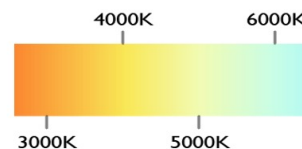

Garantía
2 años

COLORES DISPONIBLES

NEGRO

BLANCO

CAFÉ