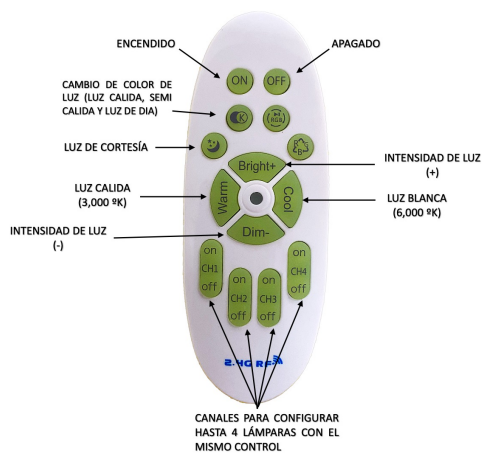

MOD: GD-B227-5C

NOM

Garantía
2 años

COLORES DISPONIBLES

NEGRO BLANCO

CARACTERISTICAS GENERALES

- DISEÑO ELEGANTE
- ARTICULO DECORATIVO
- PARA USO EN INTERIORES
- ENERGIA AMIGABLE CON EL MEDIO AMBIENTE
- IDEAL PARA CASA HABITACION U OFICINAS

POTENCIA	96W
TEMPERATURA DEL COLOR	3,000 °K A 6,000°K
VOLTAJE	110V~/220V~
MEDIDAS	L: 32 CM W: 58 CM
FLUJO LUMINOSO	9,600 LM
COLOR DE LA LUZ	LUZ CALIDA LUZ SEMI CALIDA LUZ BLANCA
PESO	3.5 KG
VIDA UTIL	25,000 A 30,000 HRS.