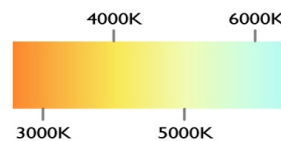

COLORES DISPONIBLES

NEGRO

BLANCO

CARACTERÍSTICAS GENERALES

- DISEÑO ELEGANTE
- ARTICULO DECORATIVO
- PARA USO EN INTERIORES
- ENERGIA AMIGABLE CON EL MEDIO AMBIENTE
- IDEAL PARA CASA HABITACION U OFICINAS

POTENCIA	80W
TEMPERATURA DEL COLOR	3,000°K A 6,000°K
VOLTAJE	110V~/220V~
MEDIDAS	D1: 20 CM D2: 40 CM L: 100 CM *2
FLUJO LUMINOSO	7,200 LM
COLOR DE LA LUZ	LUZ CALIDA LUZ SEMI CALIDA LUZ BLANCA
ALTURA MAXIMA (AJUSTABLE)	3 M
PESO	3.5 KG
VIDA UTIL	25,000 A 30,000 HRS.