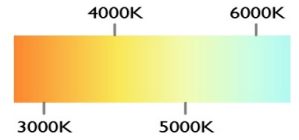

MOD: GD-B085-B

NOM

Garantía
2 años

COLORES DISPONIBLES

NEGRO BLANCO

CARACTERÍSTICAS GENERALES

- DISEÑO ELEGANTE
- ARTICULO DECORATIVO
- PARA USO EN INTERIORES
- ENERGIA AMIGABLE CON EL MEDIO AMBIENTE
- IDEAL PARA CASA HABITACION U OFICINAS

POTENCIA	32W
TEMPERATURA DEL COLOR	3,000°K A 6,000°K
VOLTAJE	110V~/220V~
MEDIDAS	D: 60 CM
FLUJO LUMINOSO	3,200 LM
COLOR DE LA LUZ	LUZ CALIDA LUZ SEMI CALIDA LUZ BLANCA
ALTURA MAXIMA (AJUSTABLE)	1 M
PESO	3 KG
VIDA UTIL	25,000 A 30,000 HRS.