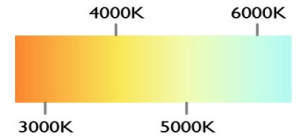

MOD: GD-B404

NOM

Garantía
2 años

COLORES DISPONIBLES

NEGRO BLANCO

CARACTERISTICAS GENERALES

- DISEÑO ELEGANTE
- ARTICULO DECORATIVO
- PARA USO EN INTERIORES
- ENERGIA AMIGABLE CON EL MEDIO AMBIENTE
- IDEAL PARA CASA HABITACION U OFICINAS

POTENCIA	38W
TEMPERATURA DEL COLOR	3,000°K A 6,000 °K
VOLTAJE	110V~/220V~
MEDIDAS	L: 99 CM W: 28 CM
FLUJO LUMINOSO	3,800 LM
COLOR DE LA LUZ	LUZ CALIDA LUZ SEMI CALIDA LUZ BLANCA
PESO	2 KG
VIDA UTIL	25,000 a 30,000 HRS.