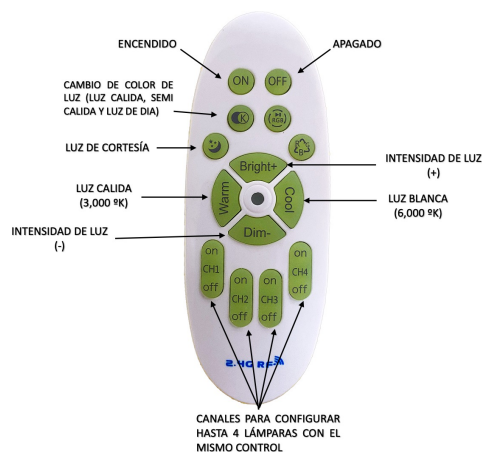

MOD: GD-B061-2

Garantía
2 años

COLORES DISPONIBLES

NEGRO BLANCO

CARACTERÍSTICAS GENERALES

- DISEÑO ELEGANTE
- ARTICULO DECORATIVO
- PARA USO EN INTERIORES
- ENERGIA AMIGABLE CON EL MEDIO AMBIENTE
- IDEAL PARA CASA HABITACION U OFICINAS

POTENCIA	50W
TEMPERATURA DEL COLOR	3,000 °K A 6,000°K
VOLTAJE	110V~/220V~
MEDIDAS	D1: 45 CM D2: 35 CM
COLOR DE LA LUZ	LUZ CALIDA LUZ SEMI CALIDA LUZ BLANCA
FLUJO LUMINOSO	6,600 LM
PESO	2 KG