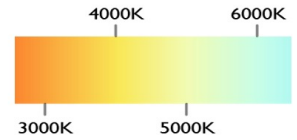

NOM

Garantía
2 años