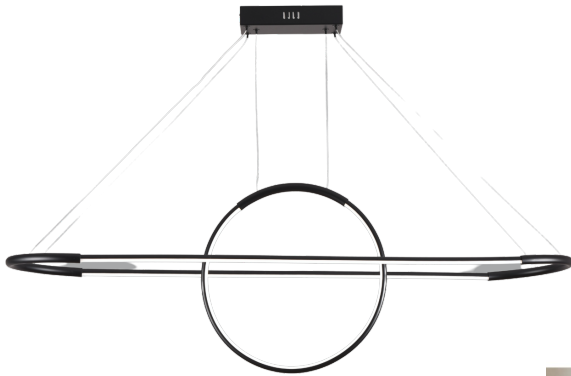

MOD: GD-B140

NOM

Garantía
2 años