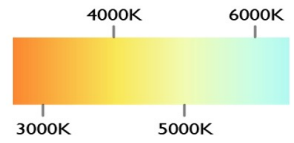

NOM

Garantía
2 años