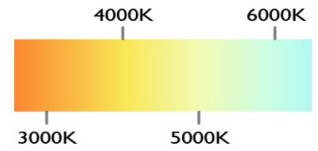

POTENCIA	72W
TEMPERATURA DEL COLOR	3,000°K A 6,000°K
VOLTAJE	110V~/220V~
MEDIDAS	L: 85 CM W: 55 CM
FLUJO LUMINOSO	7,200 LM
COLOR DE LA LUZ	LUZ CALIDA LUZ SEMI CALIDA LUZ BLANCA
PESO	7.5 KG
VIDA UTIL	25,000 A 30,000 HRS.

MOD: GD-B066-2

NOM

Garantía
2 años

DIMEABLE

COLORES DISPONIBLES

NEGRO BLANCO

CARACTERÍSTICAS GENERALES

- DISEÑO ELEGANTE
- ARTICULO DECORATIVO
- PARA USO EN INTERIORES
- ENERGIA AMIGABLE CON EL MEDIO AMBIENTE
- IDEAL PARA CASA HABITACION U OFICINAS

POTENCIA	64W
TEMPERATURA DEL COLOR	3,000°K A 6,000°K
VOLTAJE	110V~/220V~
MEDIDAS	D1: 60 CM D2: 40 CM
FLUJO LUMINOSO	6,400 LM
COLOR DE LA LUZ	LUZ CALIDA LUZ SEMI CALIDA LUZ BLANCA
ALTURA MAXIMA (AJUSTABLE)	2 M
PESO	3.5 KG
VIDA UTIL	25,000 A 30,000 HRS.