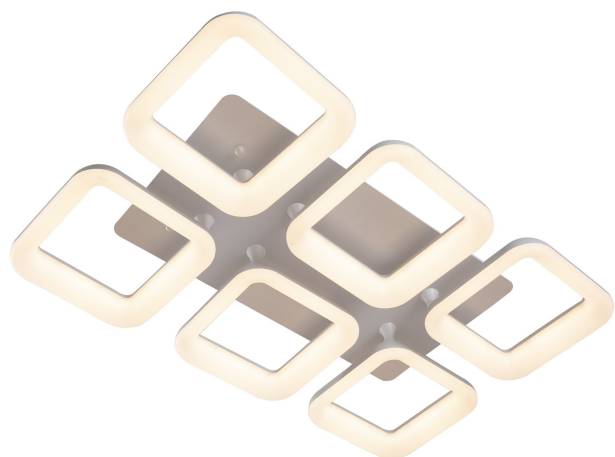

POTENCIA	85W
TEMPERATURA DEL COLOR	3,000°K A 6,000°K
VOLTAJE	110V~/220V~
MEDIDAS	L1: 80 CM L2: 50CM
FLUJO LUMINOSO	8,500 LM
COLOR DE LA LUZ	LUZ CALIDA LUZ SEMI CALIDA LUZ BLANCA
ALTURA MAXIMA (AJUSTABLE)	3 M
PESO	7 KG
VIDA UTIL	25,000 A 30,000 HRS.