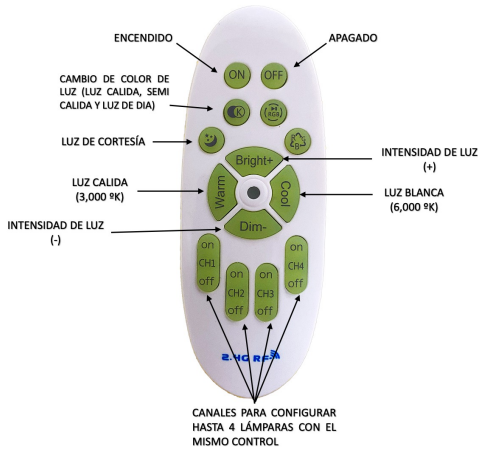

MOD: GD-C236-B

NOM

Garantía
2 años

COLORES DISPONIBLES

CARACTERÍSTICAS GENERALES

- DISEÑO ELEGANTE
- ARTICULO DECORATIVO
- PARA USO EN INTERIORES
- ENERGIA AMIGABLE CON EL MEDIO AMBIENTE
- IDEAL PARA CASA HABITACION U OFICINAS

POTENCIA	24W
TEMPERATURA DEL COLOR	3,000°K A 6,000°K
VOLTAJE	110V~/220V~
MEDIDAS	D: 40 CM
FLUJO LUMINOSO	2,400 LM
COLOR DE LA LUZ	LUZ CALIDA LUZ SEMI CALIDA LUZ BLANCA
ALTURA MAXIMA (AJUSTABLE)	1 M
PESO	4 KG
VIDA UTIL	25,000 A 30,000 HRS.