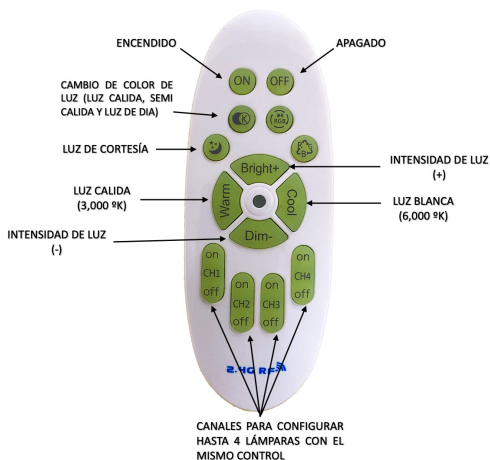

MOD: GD-B545-PM