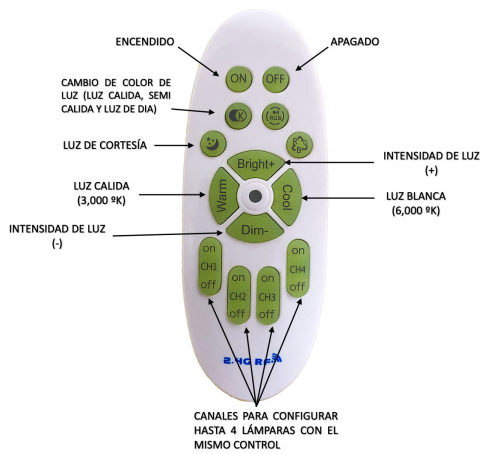

COLORES DISPONIBLES

NEGRO

BLANCO

CARACTERÍSTICAS GENERALES

- DISEÑO ELEGANTE
- ARTICULO DECORATIVO
- PARA USO EN INTERIORES
- ENERGIA AMIGABLE CON EL MEDIO AMBIENTE
- IDEAL PARA CASA HABITACION U OFICINAS

POTENCIA	72W
TEMPERATURA DEL COLOR	3,000°K A 6,000°K
VOLTAJE	110V~/220V~
MEDIDAS	L: 50 CM W: 50 CM
FLUJO LUMINOSO	7,200 LM
COLOR DE LA LUZ	LUZ CALIDA LUZ SEMI CALIDA LUZ BLANCA
PESO	4.5 KG
VIDA UTIL	25,000 A 30,000 HRS.