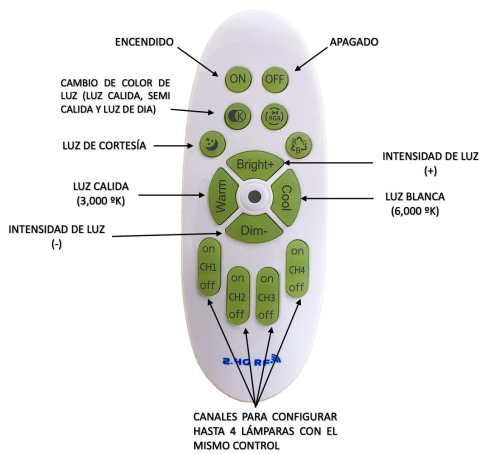

COLORES DISPONIBLES

NEGRO BLANCO

CARACTERÍSTICAS GENERALES

- DISEÑO ELEGANTE
- ARTICULO DECORATIVO
- PARA USO EN INTERIORES
- ENERGIA AMIGABLE CON EL MEDIO AMBIENTE
- IDEAL PARA CASA HABITACION U OFICINAS

POTENCIA	48 W
TEMPERATURA DEL COLOR	3,000 °K A 6,000°K
VOLTAJE	110V~/220V~
MEDIDAS	L: 120 CM W: 15 CM
FLUJO LUMINOSO	4,800 LM
COLOR DE LA LUZ	LUZ CALIDA LUZ SEMI CALIDA LUZ BLANCA
ALTURA MAXIMA (AJUSTABLE)	2 M
PESO	3 KG
VIDA UTIL	25,000 A 30,000 HRS.