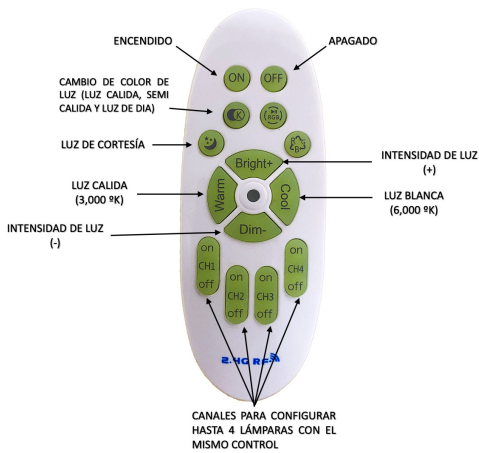

MOD: GD-B080-2

NOM

Garantía
2 años

COLORES DISPONIBLES

NEGRO BLANCO

CARACTERÍSTICAS GENERALES

- DISEÑO ELEGANTE
- ARTICULO DECORATIVO
- PARA USO EN INTERIORES
- ENERGIA AMIGABLE CON EL MEDIO AMBIENTE
- IDEAL PARA CASA HABITACION U OFICINAS

POTENCIA	42W
TEMPERATURA DEL COLOR	3,000°K A 6,000°K
VOLTAJE	110V~/220V~
MEDIDAS	L: 108 CM W: 6 CM
FLUJO LUMINOSO	4,200 LM
COLOR DE LA LUZ	LUZ CALIDA LUZ SEMI CALIDA LUZ BLANCA
ALTURA MAXIMA (AJUSTABLE)	1 M
PESO	1.5 KG
VIDA UTIL	25,000 A 30,000 HRS.