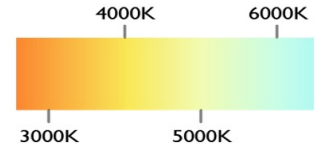

COLORES DISPONIBLES

NEGRO

BLANCO

CAFÉ

CARACTERÍSTICAS GENERALES

- DISEÑO ELEGANTE
- ARTICULO DECORATIVO
- PARA USO EN INTERIORES
- ENERGIA AMIGABLE CON EL MEDIO AMBIENTE
- IDEAL PARA CASA HABITACION U OFICINAS

POTENCIA	165W
TEMPERATURA DEL COLOR	3,000°K A 6,000°K
VOLTAJE	110V~/220V~
MEDIDAS	D1: 80 CM D2: 60 CM
FLUJO LUMINOSO	16,500 LM
COLOR DE LA LUZ	LUZ CALIDA LUZ SEMI CALIDA LUZ BLANCA
ALTURA MAXIMA (AJUSTABLE)	1 M
PESO	6 KG
VIDA UTIL	25,000 A 30,000 HRS.