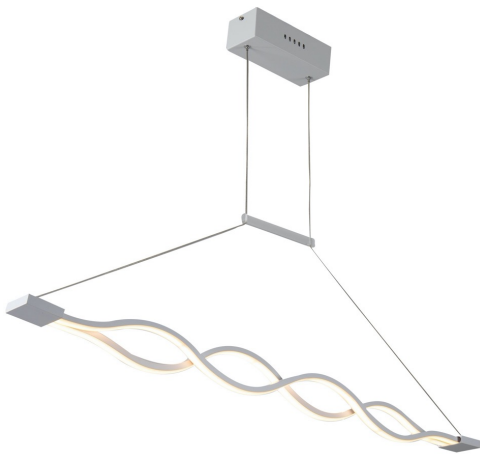

MOD: GD-B080-2

NOM

Garantía
2 años