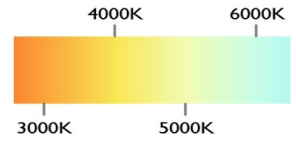

Garantía
2 años