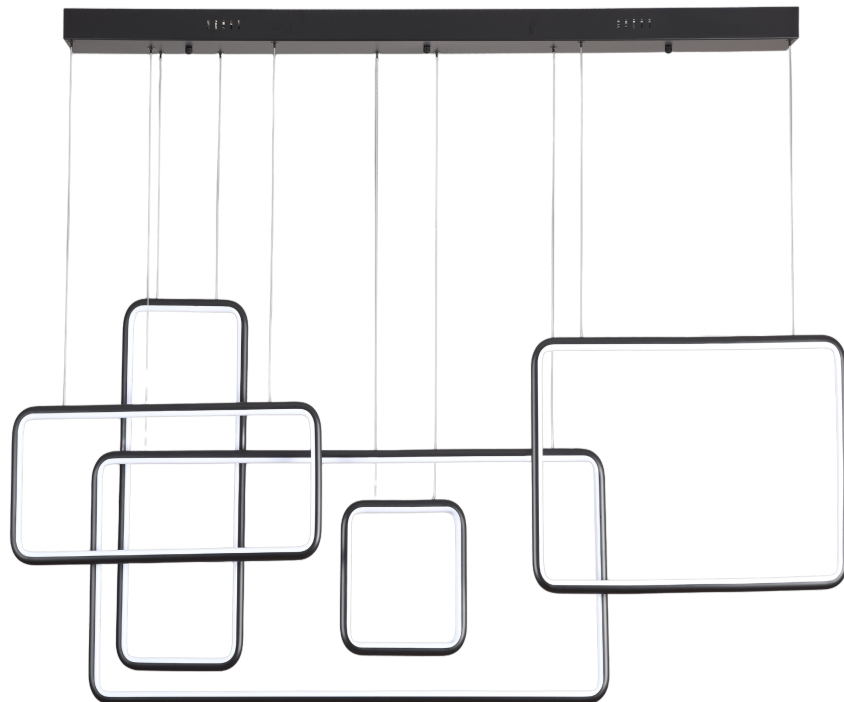

MODELOS 2022