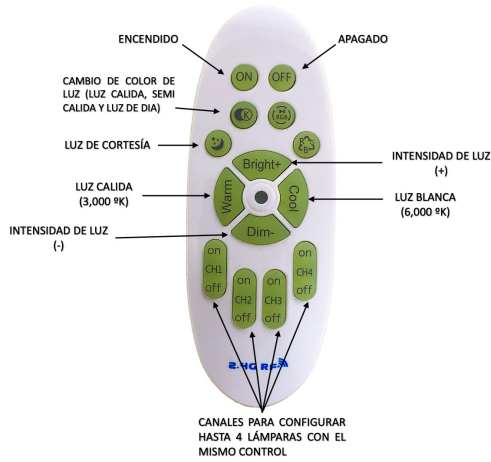

COLORES DISPONIBLES

NEGRO

BLANCO

CARACTERÍSTICAS GENERALES

- DISEÑO ELEGANTE
- ARTICULO DECORATIVO
- PARA USO EN INTERIORES
- ENERGIA AMIGABLE CON EL MEDIO AMBIENTE
- IDEAL PARA CASA HABITACION U OFICINAS

POTENCIA	46W
TEMPERATURA DEL COLOR	3,000°K A 6,000°K
VOLTAJE	110V~/220V~
MEDIDAS	L: 118 CM W: 29 CM
FLUJO LUMINOSO	4,600 LM
COLOR DE LA LUZ	LUZ CALIDA LUZ SEMI CALIDA LUZ BLANCA
ALTURA MAXIMA (AJUSTABLE)	1 M
PESO	2.5 KG
VIDA UTIL	25,000 A 30,000 HRS.