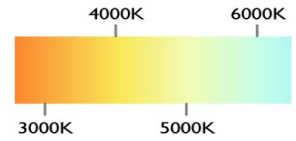

MOD: GD-B558-B

NOM

Garantía
2 años

COLORES DISPONIBLES

NEGRO BLANCO

CARACTERÍSTICAS GENERALES

- DISEÑO ELEGANTE
- ARTICULO DECORATIVO
- PARA USO EN INTERIORES
- ENERGIA AMIGABLE CON EL MEDIO AMBIENTE
- IDEAL PARA CASA HABITACION U OFICINAS

POTENCIA	80W
TEMPERATURA DEL COLOR	3,000K A 6,000 K
VOLTAJE	110V~/220V~
MEDIDAS	L: 90 CM W: 25 CM
FLUJO LUMINOSO	8,000 LM
COLOR DE LA LUZ	LUZ CALIDA LUZ SEMI CALIDA LUZ BLANCA
ALTURA MAXIMA (AJUSTABLE)	1 M
PESO	3 KG
VIDA UTIL	25,000 A 30,000 HRS.