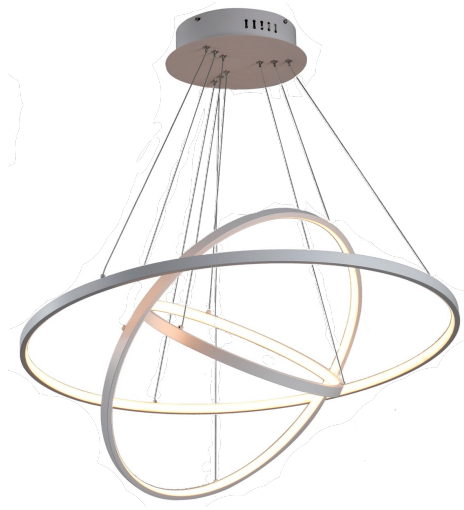

MOD: GD-B066-3

NOM

Garantía
2 años