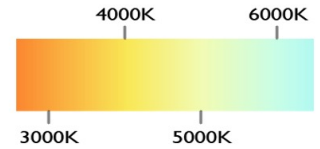

MOD: GD-B543-3

NOM

Garantía
2 años

COLORES DISPONIBLES

BLANCO

CARACTERÍSTICAS GENERALES

- DISEÑO ELEGANTE
- ARTICULO DECORATIVO
- PARA USO EN INTERIORES
- ENERGIA AMIGABLE CON EL MEDIO AMBIENTE
- IDEAL PARA CASA HABITACION U OFICINAS

POTENCIA	210W
TEMPERATURA DEL COLOR	3,000°K A 6,000°K
VOLTAJE	110V~/220V~
MEDIDAS	D1: 80 CM D2: 60 CM D3: 40 CM
FLUJO LUMINOSO	21,000 LM
COLOR DE LA LUZ	LUZ CALIDA LUZ SEMI CALIDA LUZ BLANCA
ALTURA MAXIMA (AJUSTABLE)	3 M
PESO	7 KG
VIDA UTIL	25,000 A 30,000 HRS.