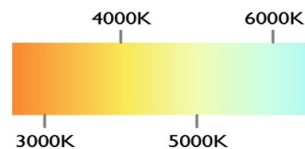

Garantía
2 años