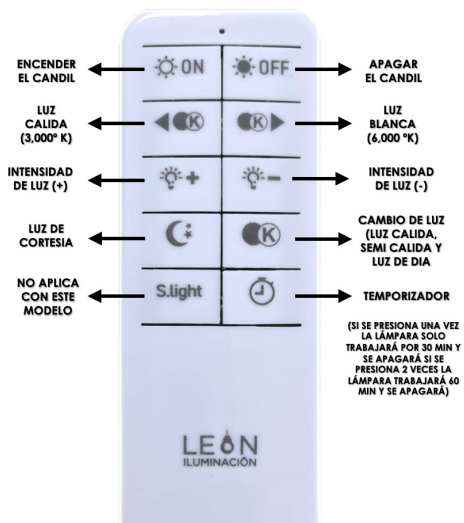

COLORES DISPONIBLES

NEGRO

CARACTERÍSTICAS GENERALES

- DISEÑO ELEGANTE
- ARTICULO DECORATIVO
- PARA USO EN INTERIORES
- ENERGIA AMIGABLE CON EL MEDIO AMBIENTE
- IDEAL PARA CASA HABITACION U OFICINAS

POTENCIA	40W
TEMPERATURA DEL COLOR	3,000°K A 6,000°K
VOLTAJE	110V~/220V~
MEDIDAS	D: 27,5 CM * 3
FLUJO LUMINOSO	3,600 lm
COLOR DE LA LUZ	LUZ CALIDA LUZ SEMI CALIDA LUZ BLANCA
ALTURA MAXIMA (AJUSTABLE)	3 M
PESO	4 KG
VIDA UTIL	25,000 A 30,000 HRS.

LEÓN
ILUMINACIÓN