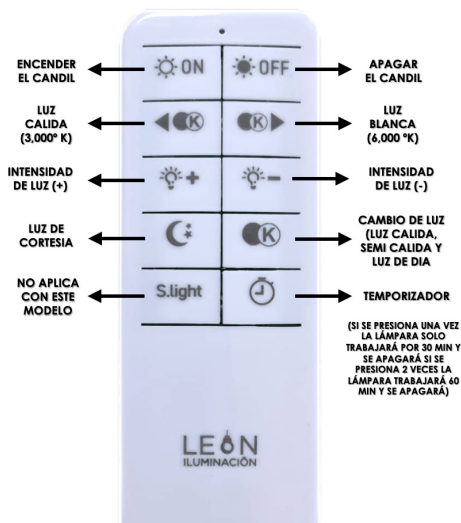

NOM

Garantía
2 años