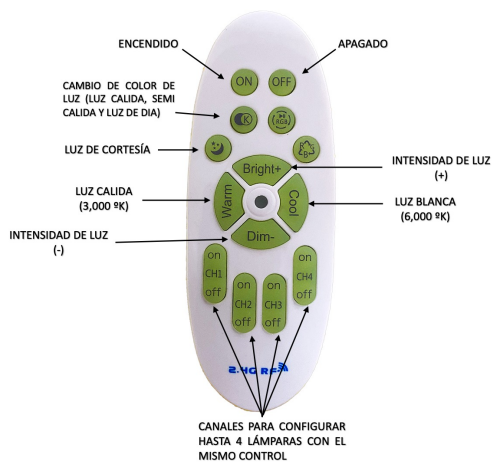

COLORES DISPONIBLES

NEGRO

BLANCO

CAFÉ