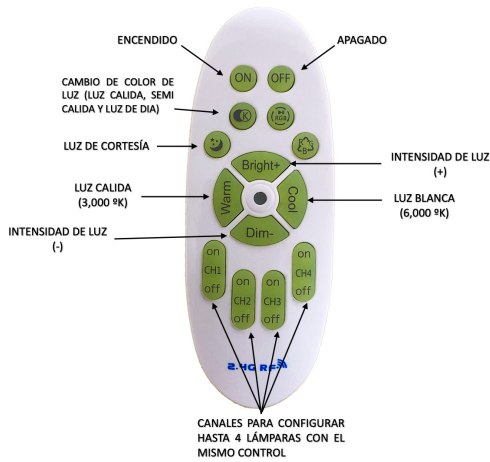

MOD: GD-B066-2

NOM

Garantía
2 años

DIMEABLE

COLORES DISPONIBLES

NEGRO BLANCO

CARACTERÍSTICAS GENERALES

- DISEÑO ELEGANTE
- ARTICULO DECORATIVO
- PARA USO EN INTERIORES
- ENERGIA AMIGABLE CON EL MEDIO AMBIENTE
- IDEAL PARA CASA HABITACION U OFICINAS