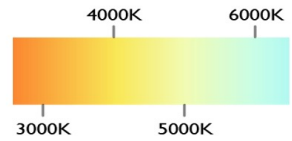

MOD: GD-B142

NOM

Garantía
2 años

COLORES DISPONIBLES

NEGRO BLANCO

CARACTERÍSTICAS GENERALES

- DISEÑO ELEGANTE
- ARTICULO DECORATIVO
- PARA USO EN INTERIORES
- ENERGIA AMIGABLE CON EL MEDIO AMBIENTE
- IDEAL PARA CASA HABITACION U OFICINAS

POTENCIA	40W
TEMPERATURA DEL COLOR	3,000°K A 6,000°K
VOLTAJE	110V~/220V~
MEDIDAS	L: 150 CM W: 90 CM
FLUJO LUMINOSO	3600 lm
COLOR DE LA LUZ	LUZ CALIDA LUZ SEMI CALIDA LUZ BLANCA
ALTURA MAXIMA (AJUSTABLE)	3 M
PESO	2 KG
VIDA UTIL	25,000 A 30,000 HRS.