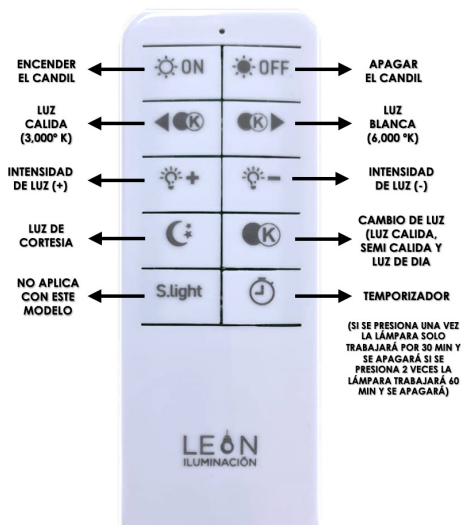

POTENCIA	40W
TEMPERATURA DEL COLOR	3,000°K A 6,000°K
VOLTAJE	110V~/220V~
MEDIDAS	D: 27,5 CM * 3
FLUJO LUMINOSO	3,600 lm
COLOR DE LA LUZ	LUZ CALIDA LUZ SEMI CALIDA LUZ BLANCA
ALTURA MAXIMA (AJUSTABLE)	3 M
PESO	4 KG
VIDA UTIL	25,000 A 30,000 HRS.

LEÓN
ILUMINACIÓN

MOD: GD-B157

NOM

Garantía
2 años

COLORES DISPONIBLES

NEGRO BLANCO

CARACTERÍSTICAS GENERALES

- DISEÑO ELEGANTE
- ARTICULO DECORATIVO
- PARA USO EN INTERIORES
- ENERGIA AMIGABLE CON EL MEDIO AMBIENTE
- IDEAL PARA CASA HABITACION U OFICINAS