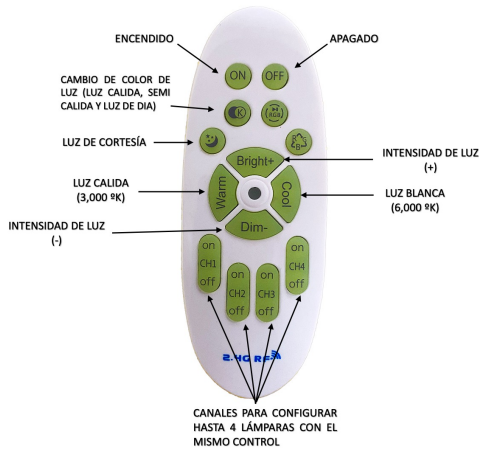

MOD: GD-B543-3

NOM

Garantía
2 años

COLORES DISPONIBLES

BLANCO

CARACTERÍSTICAS GENERALES

- DISEÑO ELEGANTE
- ARTICULO DECORATIVO
- PARA USO EN INTERIORES
- ENERGIA AMIGABLE CON EL MEDIO AMBIENTE
- IDEAL PARA CASA HABITACION U OFICINAS

POTENCIA	210W
TEMPERATURA DEL COLOR	3,000°K A 6,000°K
VOLTAJE	110V~/220V~
MEDIDAS	D1: 80 CM D2: 60 CM D3: 40 CM
FLUJO LUMINOSO	21,000 LM
COLOR DE LA LUZ	LUZ CALIDA LUZ SEMI CALIDA LUZ BLANCA
ALTURA MAXIMA (AJUSTABLE)	3 M
PESO	7 KG
VIDA UTIL	25,000 A 30,000 HRS.