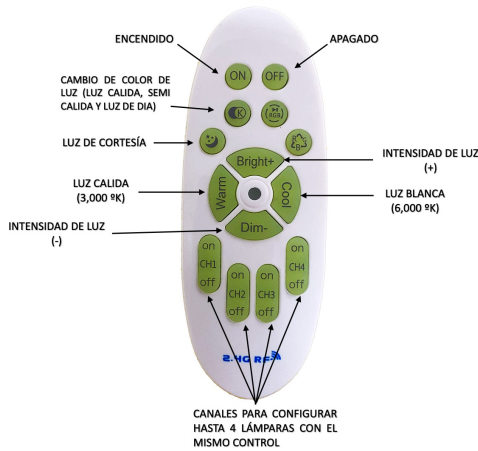

COLORES DISPONIBLES

NEGRO

CARACTERÍSTICAS GENERALES

- DISEÑO ELEGANTE
- ARTICULO DECORATIVO
- PARA USO EN INTERIORES
- ENERGIA AMIGABLE CON EL MEDIO AMBIENTE
- IDEAL PARA CASA HABITACION U OFICINAS

POTENCIA	117 W
TEMPERATURA DEL COLOR	3,000 °K A 6,000°K
VOLTAJE	110V~/220V~
MEDIDAS	D1: 40 CM * 3 D2: 60 CM * 2 D3: 80 CM
FLUJO LUMINOSO	11,700 LM
COLOR DE LA LUZ	LUZ CALIDA LUZ SEMI CALIDA LUZ BLANCA
ALTURA MAXIMA (AJUSTABLE)	3M
PESO	7KG
VIDA UTIL	25,000 A 30,000 HRS.