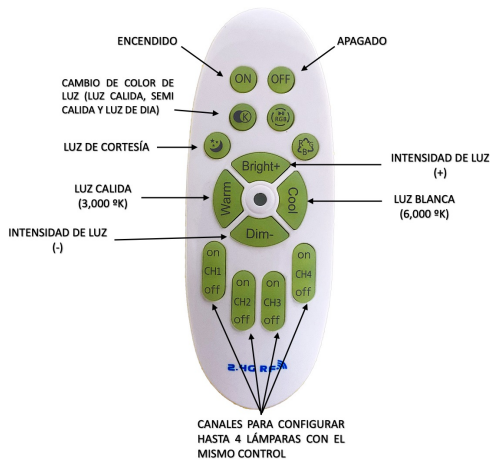

MOD: GD-B383

Garantía
2 años

COLORES DISPONIBLES

NEGRO BLANCO

CARACTERÍSTICAS GENERALES

- DISEÑO ELEGANTE
- ARTICULO DECORATIVO
- PARA USO EN INTERIORES
- ENERGIA AMIGABLE CON EL MEDIO AMBIENTE
- IDEAL PARA CASA HABITACION U OFICINAS

POTENCIA	110W
TEMPERATURA DEL COLOR	3,000°K A 6,000°K
VOLTAJE	110V~/220V~
MEDIDAS	L1: 50 CM L2: 30 CM
FLUJO LUMINOSO	11,000 LM
COLOR DE LA LUZ	LUZ CALIDA LUZ SEMI CALIDA LUZ BLANCA
ALTURA MAXIMA (AJUSTABLE)	1 M
PESO	3 KG
VIDA UTIL	25,000 A 30,000 HRS.