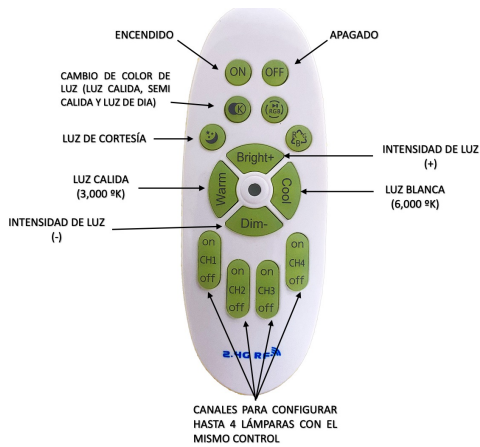

MOD: GD-B194

NOM

Garantía
2 años

DIMEABLE

COLORES DISPONIBLES

NEGRO BLANCO

CARACTERÍSTICAS GENERALES

- DISEÑO ELEGANTE
- ARTICULO DECORATIVO
- PARA USO EN INTERIORES
- ENERGIA AMIGABLE CON EL MEDIO AMBIENTE
- IDEAL PARA CASA HABITACION U OFICINAS