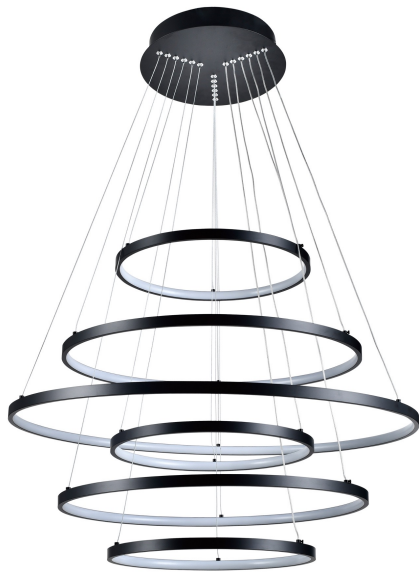

MOD: GD-B190

Garantía
2 años