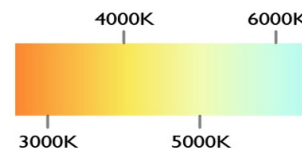

MOD: GD-B238-S

NOM

Garantía
2 años