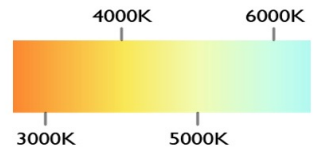

MOD: GD-B237-3

NOM

Garantía
2 años

COLORES DISPONIBLES

NEGRO BLANCO

CARACTERISTICAS GENERALES

- DISEÑO ELEGANTE
- ARTICULO DECORATIVO
- PARA USO EN INTERIORES
- ENERGIA AMIGABLE CON EL MEDIO AMBIENTE
- IDEAL PARA CASA HABITACION U OFICINAS

POTENCIA	98W
TEMPERATURA DEL COLOR	3,000°K A 6,000°K
VOLTAJE	110V~/220V~
MEDIDAS	L: 105 CM W: 42 CM H: 7 CM
FLUJO LUMINOSO	9,800 LM
COLOR DE LA LUZ	LUZ CALIDA LUZ SEMI CALIDA LUZ BLANCA
PESO	3 KG
VIDA UTIL	25,000 A 30,000 HRS.