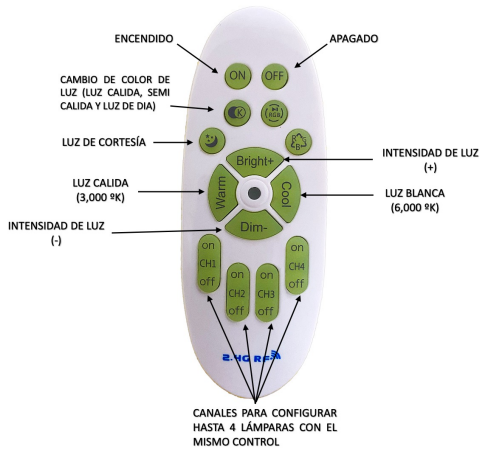

COLORES DISPONIBLES

NEGRO BLANCO CAFÉ

CARACTERISTICAS GENERALES

- DISEÑO ELEGANTE
- ARTICULO DECORATIVO
- PARA USO EN INTERIORES
- ENERGIA AMIGABLE CON EL MEDIO AMBIENTE
- IDEAL PARA CASA HABITACION U OFICINAS

POTENCIA	52W
TEMPERATURA DEL COLOR	3,000 K A 6,000 K
VOLTAJE	110V~/220V~
MEDIDAS	L: 63 CM W: 63 CM
FLUJO LUMINOSO	5,200 LM
COLOR DE LA LUZ	LUZ CALIDA LUZ SEMI CALIDA LUZ BLANCA
PESO	3.5 KG
VIDA UTIL	25,000 A 30,000 HRS.