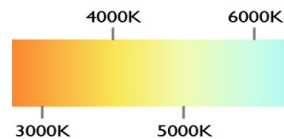

MOD: GD-B227-5C

NOM

Garantía
2 años