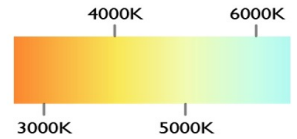

COLORES DISPONIBLES

NEGRO

BLANCO

CARACTERÍSTICAS GENERALES

- DISEÑO ELEGANTE
- ARTICULO DECORATIVO
- PARA USO EN INTERIORES
- ENERGIA AMIGABLE CON EL MEDIO AMBIENTE
- IDEAL PARA CASA HABITACION U OFICINAS

POTENCIA	60W
TEMPERATURA DEL COLOR	3,000°K A 6,000°K
VOLTAJE	110V~/220V~
MEDIDAS	L: 110 CM W: 39 CM
FLUJO LUMINOSO	6,000 LM
COLOR DE LA LUZ	LUZ CALIDA LUZ SEMI CALIDA LUZ BLANCA
PESO	2 KG
VIDA UTIL	25,000 A 30,000 HRS.