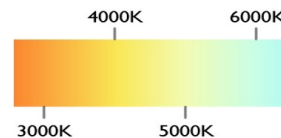

MOD: GD-B061-2

Garantía
2 años