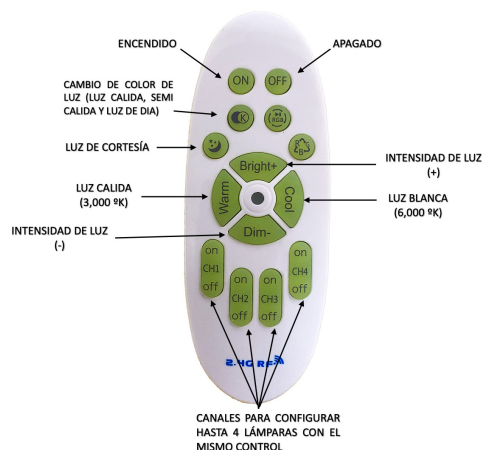

COLORES DISPONIBLES

NEGRO BLANCO

CARACTERÍSTICAS GENERALES

- DISEÑO ELEGANTE
- ARTICULO DECORATIVO
- PARA USO EN INTERIORES
- ENERGIA AMIGABLE CON EL MEDIO AMBIENTE
- IDEAL PARA CASA HABITACION U OFICINAS

POTENCIA	40W
TEMPERATURA DEL COLOR	3,000 °K A 6,000°K
VOLTAJE	110V~/220V~
MEDIDAS	L: 50 CM W: 50 CM
FLUJO LUMINOSO	4,000 LM
COLOR DE LA LUZ	LUZ CALIDA LUZ SEMI CALIDA LUZ BLANCA
ALTURA MAXIMA (AJUSTABLE)	1 M
PESO	2 KG