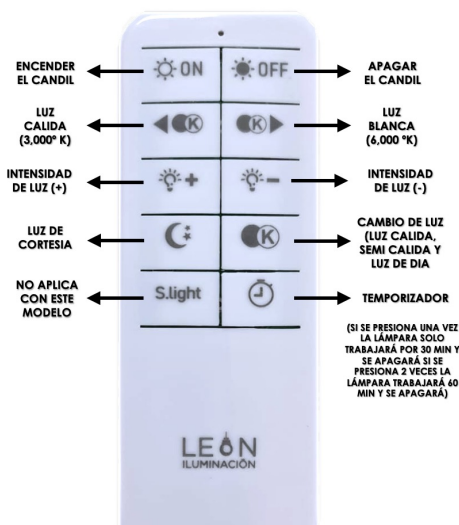

COLORES DISPONIBLES

NEGRO BLANCO

CARACTERÍSTICAS GENERALES

- DISEÑO ELEGANTE
- ARTICULO DECORATIVO
- PARA USO EN INTERIORES
- ENERGIA AMIGABLE CON EL MEDIO AMBIENTE
- IDEAL PARA CASA HABITACION U OFICINAS

POTENCIA	40W
TEMPERATURA DEL COLOR	3,000°K A 6,000°K
VOLTAJE	110V~/220V~
MEDIDAS	L: 150 CM W: 90 CM
FLUJO LUMINOSO	3600 lm
COLOR DE LA LUZ	LUZ CALIDA LUZ SEMI CALIDA LUZ BLANCA
ALTURA MAXIMA (AJUSTABLE)	3 M
PESO	2 KG
VIDA UTIL	25,000 A 30,000 HRS.