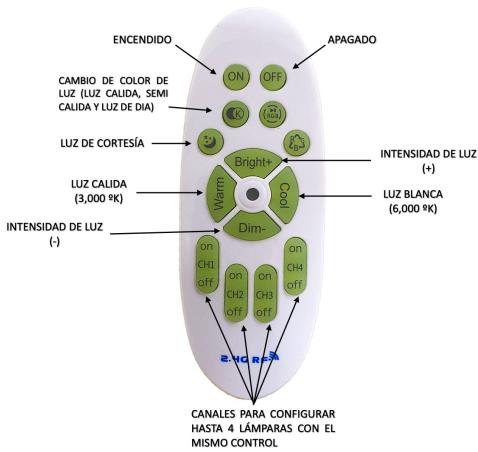

COLORES DISPONIBLES

NEGRO BLANCO

CARACTERÍSTICAS GENERALES

- DISEÑO ELEGANTE
- ARTICULO DECORATIVO
- PARA USO EN INTERIORES
- ENERGIA AMIGABLE CON EL MEDIO AMBIENTE
- IDEAL PARA CASA HABITACION U OFICINAS

POTENCIA	50W
TEMPERATURA DEL COLOR	3,000°K A 6,000°K
VOLTAJE	110V~/220V~
MEDIDAS	L: 90 CM
FLUJO LUMINOSO	5,000 LM
COLOR DE LA LUZ	LUZ CALIDA LUZ SEMI CALIDA LUZ BLANCA
ALTURA MAXIMA (AJUSTABLE)	1 M
PESO	3 KG
VIDA UTIL	25,000 A 30,000 HRS.