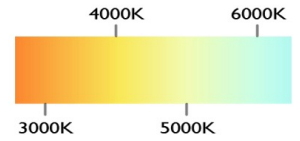

MOD: GD-C236-B

NOM

Garantía
2 años

COLORES DISPONIBLES

CARACTERÍSTICAS GENERALES

- DISEÑO ELEGANTE
- ARTICULO DECORATIVO
- PARA USO EN INTERIORES
- ENERGIA AMIGABLE CON EL MEDIO AMBIENTE
- IDEAL PARA CASA HABITACION U OFICINAS

POTENCIA	24W
TEMPERATURA DEL COLOR	3,000°K A 6,000°K
VOLTAJE	110V~/220V~
MEDIDAS	D: 40 CM
FLUJO LUMINOSO	2,400 LM
COLOR DE LA LUZ	LUZ CALIDA LUZ SEMI CALIDA LUZ BLANCA
ALTURA MAXIMA (AJUSTABLE)	1 M
PESO	4 KG
VIDA UTIL	25,000 A 30,000 HRS.