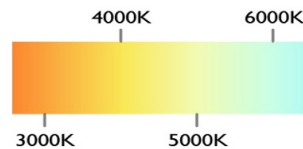

COLORES DISPONIBLES

NEGRO

BLANCO

CAFÉ

CARACTERÍSTICAS GENERALES

- DISEÑO ELEGANTE
- ARTÍCULO DECORATIVO
- PARA USO EN INTERIORES
- ENERGÍA AMIGABLE CON EL MEDIO AMBIENTE
- IDEAL PARA CASA HABITACION U OFICINAS

POTENCIA	148W
TEMPERATURA DEL COLOR	3,000°K A 6,000°K
VOLTAJE	110V~/220V~
MEDIDAS	L: 86 CM W: 30 CM
FLUJO LUMINOSO	14,800 LM
COLOR DE LA LUZ	LUZ CALIDA LUZ SEMI CALIDA LUZ BLANCA
ALTURA MAXIMA (AJUSTABLE)	1 M
PESO	2.5 KG
VIDA UTIL	25,000 A 30,000 HRS.