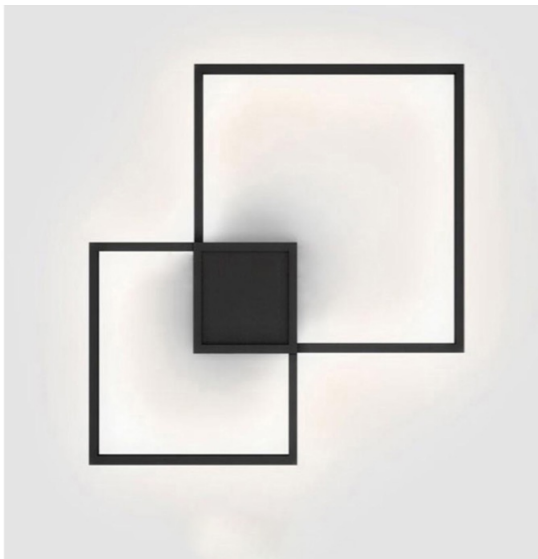

POTENCIA	46W
TEMPERATURA DEL COLOR	3,000°K A 6,000°K
VOLTAJE	110V~/220V~
MEDIDAS	L: 118 CM W: 29 CM
FLUJO LUMINOSO	4,600 LM
COLOR DE LA LUZ	LUZ CALIDA LUZ SEMI CALIDA LUZ BLANCA
ALTURA MAXIMA (AJUSTABLE)	1 M
PESO	2.5 KG
VIDA UTIL	25,000 A 30,000 HRS.