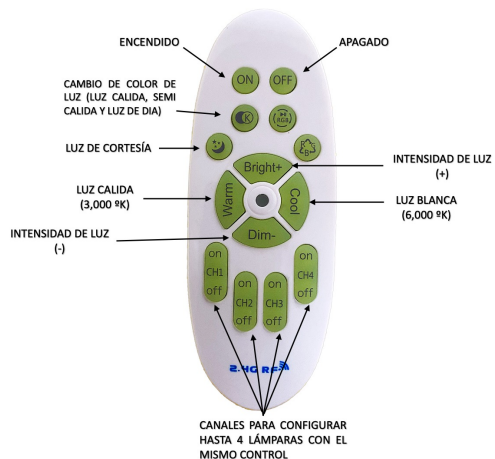

COLORES DISPONIBLES

NEGRO BLANCO MADERA