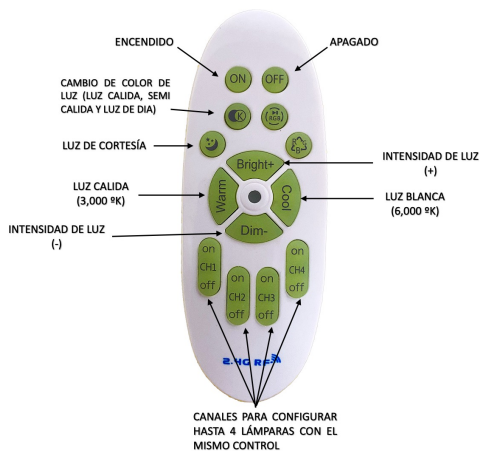

COLORES DISPONIBLES

NEGRO

CROMADO

CARACTERÍSTICAS GENERALES

- DISEÑO ELEGANTE
- ARTICULO DECORATIVO
- PARA USO EN INTERIORES
- ENERGIA AMIGABLE CON EL MEDIO AMBIENTE
- IDEAL PARA CASA HABITACION U OFICINAS

POTENCIA	78 W
TEMPERATURA DEL COLOR	3,000 °K A 6,000°K
VOLTAJE	110V~/220V~
MEDIDAS	L: 85 CM
FLUJO LUMINOSO	7,800 LM
COLOR DE LA LUZ	LUZ CALIDA LUZ SEMI CALIDA LUZ BLANCA
ALTURA MAXIMA (AJUSTABLE)	1 M
PESO	3 KG
VIDA UTIL	25,000 A 30,000 HRS.