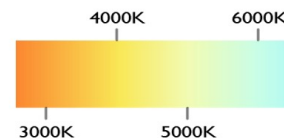

MOD: GD-B173-6

NOM

Garantía
2 años