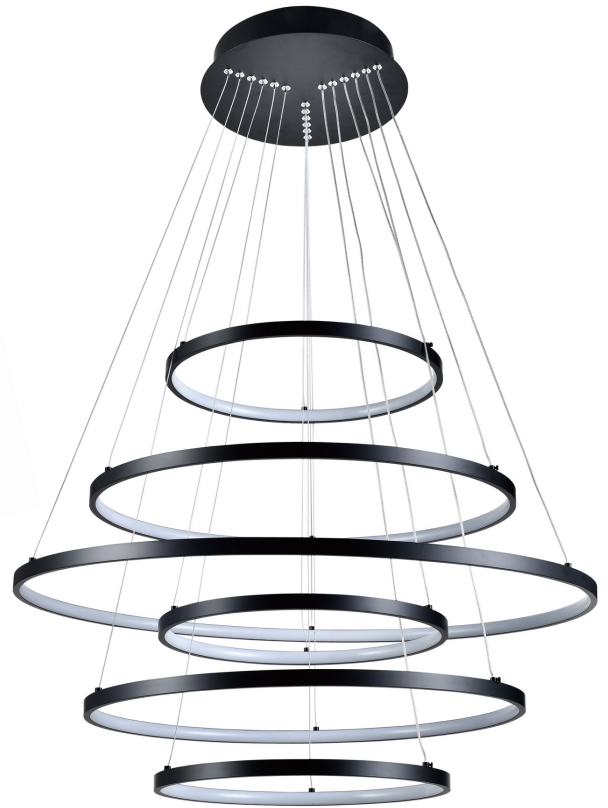

POTENCIA	96W
TEMPERATURA DEL COLOR	3,000 °K A 6,000°K
VOLTAJE	110V~/220V~
MEDIDAS	L1: 70 CM W1: 70 CM L2: 50 CM W2: 50 CM
FLUJO LUMINOSO	9,600 LM
COLOR DE LA LUZ	LUZ CALIDA LUZ SEMI CALIDA LUZ BLANCA
ALTURA MAXIMA (AJUSTABLE)	1 M
PESO	3 KG