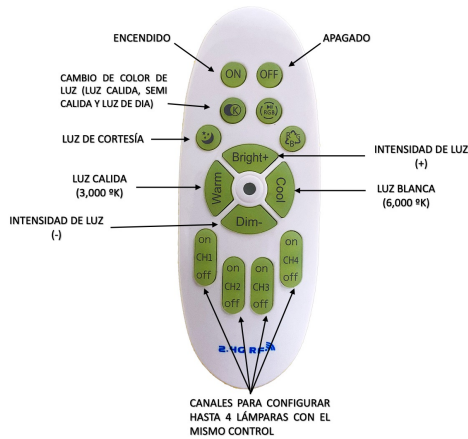

COLORES DISPONIBLES

NEGRO

BLANCO

CARACTERÍSTICAS GENERALES

- DISEÑO ELEGANTE
- ARTICULO DECORATIVO
- PARA USO EN INTERIORES
- ENERGIA AMIGABLE CON EL MEDIO AMBIENTE
- IDEAL PARA CASA HABITACION U OFICINAS

POTENCIA	60W
TEMPERATURA DEL COLOR	3,000°K A 6,000°K
VOLTAJE	110V~/220V~
MEDIDAS	L: 110 CM W: 39 CM
FLUJO LUMINOSO	6,000 LM
COLOR DE LA LUZ	LUZ CALIDA LUZ SEMI CALIDA LUZ BLANCA
PESO	2 KG
VIDA UTIL	25,000 A 30,000 HRS.