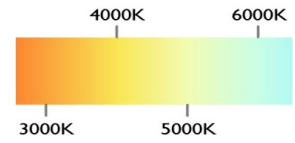

MOD: GD-B212-5S

NOM

Garantía
2 años

COLORES DISPONIBLES

NEGRO

BLANCO

CARACTERÍSTICAS GENERALES

- DISEÑO ELEGANTE
- ARTICULO DECORATIVO
- PARA USO EN INTERIORES
- ENERGIA AMIGABLE CON EL MEDIO AMBIENTE
- IDEAL PARA CASA HABITACION U OFICINAS

POTENCIA	72W
TEMPERATURA DEL COLOR	3,000°K A 6,000°K
VOLTAJE	110V~/220V~
MEDIDAS	L: 50 CM W: 50 CM
FLUJO LUMINOSO	7,200 LM
COLOR DE LA LUZ	LUZ CALIDA LUZ SEMI CALIDA LUZ BLANCA
PESO	4.5 KG
VIDA UTIL	25,000 A 30,000 HRS.