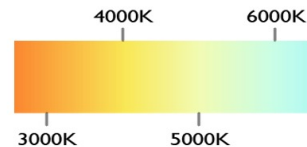

MOD: GD-B545-PM