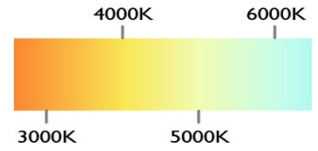

MOD: GD-B066-3

NOM

Garantía
2 años

COLORES DISPONIBLES

NEGRO BLANCO

CARACTERÍSTICAS GENERALES

- DISEÑO ELEGANTE
- ARTICULO DECORATIVO
- PARA USO EN INTERIORES
- ENERGIA AMIGABLE CON EL MEDIO AMBIENTE
- IDEAL PARA CASA HABITACION U OFICINAS

POTENCIA	114W
TEMPERATURA DEL COLOR	3,000°K A 6,000°K
VOLTAJE	110V~/220V~
MEDIDAS	D1: 80 CM D2: 60 CM D3: 40 CM
FLUJO LUMINOSO	11,400 LM
COLOR DE LA LUZ	LUZ CALIDA LUZ SEMI CALIDA LUZ BLANCA
ALTURA MAXIMA (AJUSTABLE)	3 M
PESO	6 KG
VIDA UTIL	25,000 A 30,000 HRS.