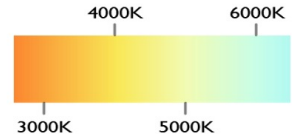

Garantía
2 años