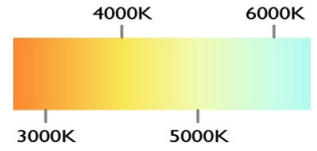

COLORES DISPONIBLES

NEGRO

CARACTERÍSTICAS GENERALES

- DISEÑO ELEGANTE
- ARTICULO DECORATIVO
- PARA USO EN INTERIORES
- ENERGIA AMIGABLE CON EL MEDIO AMBIENTE
- IDEAL PARA CASA HABITACION U OFICINAS

POTENCIA	40W
TEMPERATURA DEL COLOR	3,000°K A 6,000°K
VOLTAJE	110V~/220V~
MEDIDAS	L: 120 CM W: 12 CM
FLUJO LUMINOSO	4,000 LM
COLOR DE LA LUZ	LUZ CALIDA LUZ SEMI CALIDA LUZ BLANCA
ALTURA MAXIMA (AJUSTABLE)	1 M
PESO	2 KG
VIDA UTIL	25,000 A 30,000 HRS.