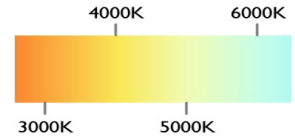

MOD: GD-B080-2

NOM

Garantía
2 años

COLORES DISPONIBLES

NEGRO BLANCO

CARACTERÍSTICAS GENERALES

- DISEÑO ELEGANTE
- ARTICULO DECORATIVO
- PARA USO EN INTERIORES
- ENERGIA AMIGABLE CON EL MEDIO AMBIENTE
- IDEAL PARA CASA HABITACION U OFICINAS

POTENCIA	42W
TEMPERATURA DEL COLOR	3,000°K A 6,000°K
VOLTAJE	110V~/220V~
MEDIDAS	L: 108 CM W: 6 CM
FLUJO LUMINOSO	4,200 LM
COLOR DE LA LUZ	LUZ CALIDA LUZ SEMI CALIDA LUZ BLANCA
ALTURA MAXIMA (AJUSTABLE)	1 M
PESO	1.5 KG
VIDA UTIL	25,000 A 30,000 HRS.