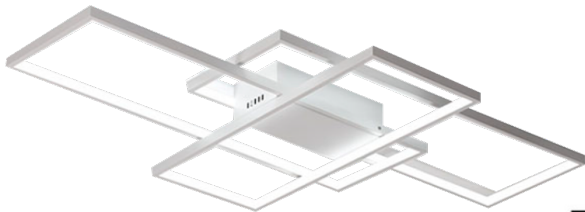

- DISEÑO ELEGANTE
- ARTICULO DECORATIVO
- PARA USO EN INTERIORES
- ENERGIA AMIGABLE CON EL MEDIO AMBIENTE
- IDEAL PARA CASA HABITACION U OFICINAS

POTENCIA	117W
TEMPERATURA DEL COLOR	3,000 °K A 6,000°K
DIMEABLE	SI
VOLTAJE	110V~/220V~
MEDIDAS	DIAMETRO 1: 40 CM DIAMETRO 2: 40 CM DIAMETRO 3: 40 CM DIAMETRO 4: 60 CM DIAMETRO 5: 60 CM DIAMETRO 6: 80 CM
FLUJO LUMINOSO	11,700 LM
COLOR DE LA LUZ	LUZ CALIDA LUZ SEMI CALIDA LUZ BLANCA
ALTURA MAXIMA (AJUSTABLE)	3M
PESO	6 KG