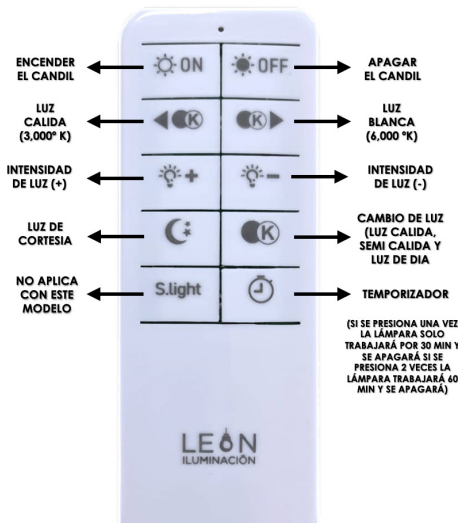

COLORES DISPONIBLES

CROMADO

CARACTERISTICAS GENERALES

- DISEÑO ELEGANTE
- ARTICULO DECORATIVO
- PARA USO EN INTERIORES
- ENERGIA AMIGABLE CON EL MEDIO AMBIENTE
- IDEAL PARA CASA HABITACION U OFICINAS

POTENCIA	160W
TEMPERATURA DEL COLOR	3,000°K A 6,000°K
VOLTAJE	110V~/220V~
MEDIDAS	D1: 60 CM D2: 54 CM D3: 48 CM D4: 42 CM D5: 36 CM
FLUJO LUMINOSO	14,400 LM
COLOR DE LA LUZ	LUZ CALIDA LUZ SEMI CALIDA LUZ BLANCA
ALTURA MAXIMA (AJUSTABLE)	4 M
PESO	6 KG
VIDA UTIL	25,000 A 30,000 HRS.