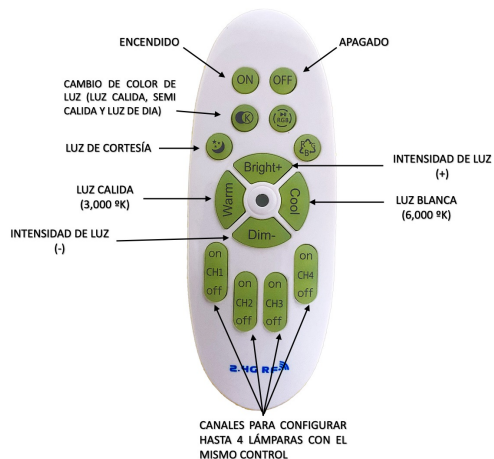

COLORES DISPONIBLES

NEGRO BLANCO

CARACTERÍSTICAS GENERALES

- DISEÑO ELEGANTE
- ARTICULO DECORATIVO
- PARA USO EN INTERIORES
- ENERGIA AMIGABLE CON EL MEDIO AMBIENTE
- IDEAL PARA CASA HABITACION U OFICINAS

POTENCIA	114W
TEMPERATURA DEL COLOR	3,000°K A 6,000°K
VOLTAJE	110V~/220V~
MEDIDAS	L: 91 CM W: 91 CM H: 11 CM
FLUJO LUMINOSO	11,400 LM
COLOR DE LA LUZ	LUZ CALIDA LUZ SEMI CALIDA LUZ BLANCA
PESO	3 KG
VIDA UTIL	25,000 A 30,000 HRS.