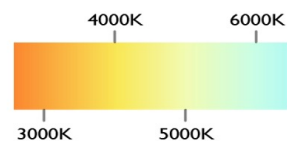

NOM

Garantía
2 años