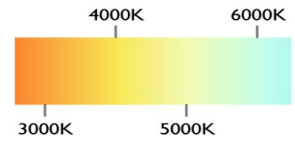

NOM

Garantía
2 años