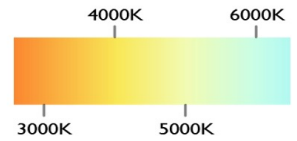

Garantía
2 años