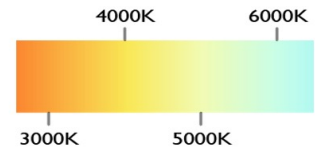

Garantía
2 años