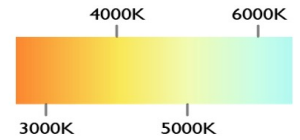

MOD: GD-B151

NOM

Garantía
2 años