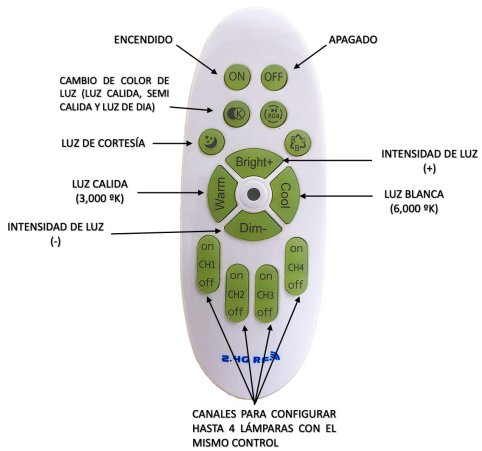

COLORES DISPONIBLES

NEGRO BLANCO