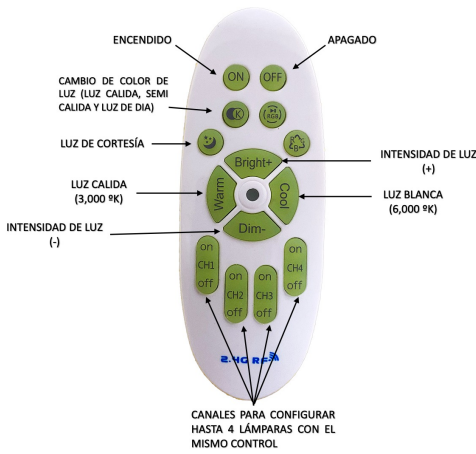

COLORES DISPONIBLES

NEGRO BLANCO

CARACTERISTICAS GENERALES

- DISEÑO ELEGANTE
- ARTICULO DECORATIVO
- PARA USO EN INTERIORES
- ENERGIA AMIGABLE CON EL MEDIO AMBIENTE
- IDEAL PARA CASA HABITACION U OFICINAS

POTENCIA	38W
TEMPERATURA DEL COLOR	3,000°K A 6,000 °K
VOLTAJE	110V~/220V~
MEDIDAS	L: 99 CM W: 28 CM
FLUJO LUMINOSO	3,800 LM
COLOR DE LA LUZ	LUZ CALIDA LUZ SEMI CALIDA LUZ BLANCA
PESO	2 KG
VIDA UTIL	25,000 a 30,000 HRS.