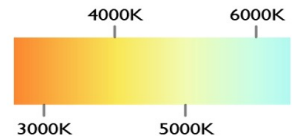

Garantía
2 años