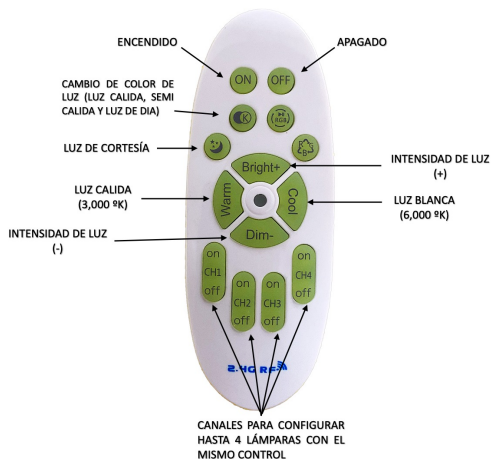

COLORES DISPONIBLES

NEGRO

BLANCO

CAFÉ

CARACTERÍSTICAS GENERALES

- DISEÑO ELEGANTE
- ARTÍCULO DECORATIVO
- PARA USO EN INTERIORES
- ENERGÍA AMIGABLE CON EL MEDIO AMBIENTE
- IDEAL PARA CASA HABITACION U OFICINAS

POTENCIA	148W
TEMPERATURA DEL COLOR	3,000°K A 6,000°K
VOLTAJE	110V~/220V~
MEDIDAS	L: 86 CM W: 30 CM
FLUJO LUMINOSO	14,800 LM
COLOR DE LA LUZ	LUZ CALIDA LUZ SEMI CALIDA LUZ BLANCA
ALTURA MAXIMA (AJUSTABLE)	1 M
PESO	2.5 KG
VIDA UTIL	25,000 A 30,000 HRS.