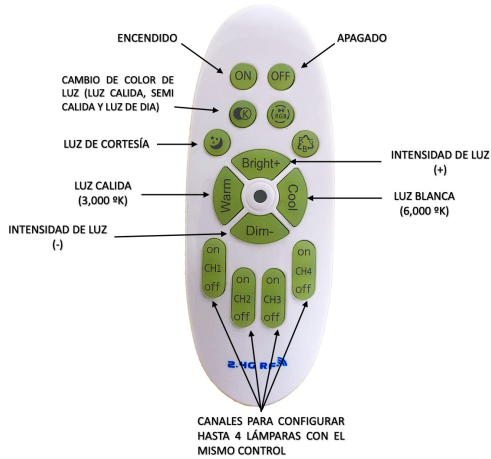

COLORES DISPONIBLES

NEGRO BLANCO

CARACTERISTICAS GENERALES

- DISEÑO ELEGANTE
- ARTICULO DECORATIVO
- PARA USO EN INTERIORES
- ENERGIA AMIGABLE CON EL MEDIO AMBIENTE
- IDEAL PARA CASA HABITACION U OFICINAS

POTENCIA	98W
TEMPERATURA DEL COLOR	3,000°K A 6,000°K
VOLTAJE	110V~/220V~
MEDIDAS	L: 105 CM W: 42 CM H: 7 CM
FLUJO LUMINOSO	9,800 LM
COLOR DE LA LUZ	LUZ CALIDA LUZ SEMI CALIDA LUZ BLANCA
PESO	3 KG
VIDA UTIL	25,000 A 30,000 HRS.