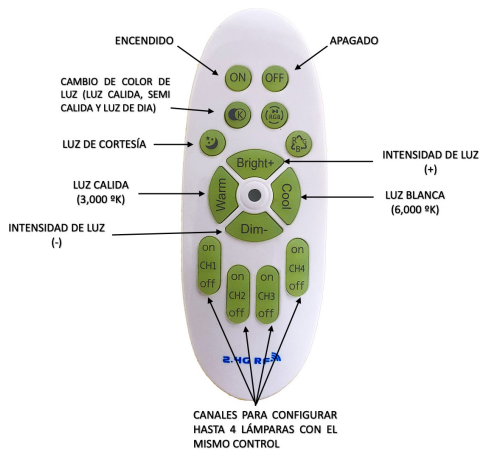

COLORES DISPONIBLES

NEGRO BLANCO

CARACTERÍSTICAS GENERALES

- DISEÑO ELEGANTE
- ARTICULO DECORATIVO
- PARA USO EN INTERIORES
- ENERGIA AMIGABLE CON EL MEDIO AMBIENTE
- IDEAL PARA CASA HABITACION U OFICINAS

POTENCIA	42W
TEMPERATURA DEL COLOR	3,000 K A 6,000 K
VOLTAJE	110V~/220V~
MEDIDAS	L: 45 CM W: 60 CM
FLUJO LUMINOSO	4,200 LM
COLOR DE LA LUZ	LUZ CALIDA LUZ SEMI CALIDA LUZ BLANCA
PESO	3.5 KG
VIDA UTIL	25,000 A 30,000 HRS.