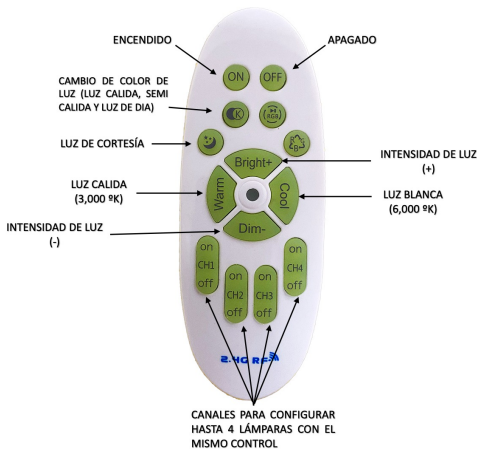

COLORES DISPONIBLES

NEGRO BLANCO

CARACTERÍSTICAS GENERALES

- DISEÑO ELEGANTE
- ARTICULO DECORATIVO
- PARA USO EN INTERIORES
- ENERGIA AMIGABLE CON EL MEDIO AMBIENTE
- IDEAL PARA CASA HABITACION U OFICINAS

POTENCIA	80W
TEMPERATURA DEL COLOR	3,000K A 6,000 K
VOLTAJE	110V~/220V~
MEDIDAS	L: 90 CM W: 25 CM
FLUJO LUMINOSO	8,000 LM
COLOR DE LA LUZ	LUZ CALIDA LUZ SEMI CALIDA LUZ BLANCA
ALTURA MAXIMA (AJUSTABLE)	1 M
PESO	3 KG
VIDA UTIL	25,000 A 30,000 HRS.