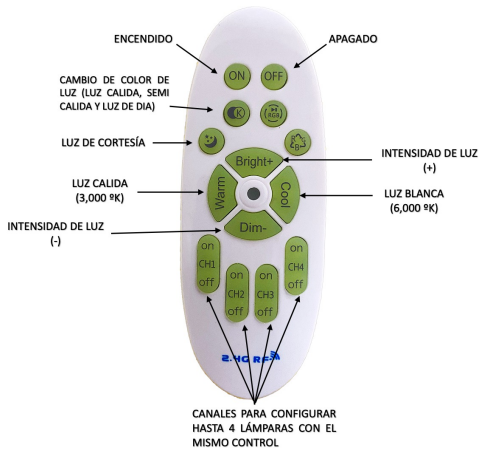

MOD: GD-B061-3

Garantía
2 años

COLORES DISPONIBLES

NEGRO BLANCO

CARACTERÍSTICAS GENERALES

- DISEÑO ELEGANTE
- ARTICULO DECORATIVO
- PARA USO EN INTERIORES
- ENERGIA AMIGABLE CON EL MEDIO AMBIENTE
- IDEAL PARA CASA HABITACION U OFICINAS

POTENCIA	66W
TEMPERATURA DEL COLOR	3,000 °K A 6,000°K
VOLTAJE	110V~/220V~
MEDIDAS	D1: 45 CM D2: 35 CM D3: 25 CM
FLUJO LUMINOSO	6,600 LM
COLOR DE LA LUZ	LUZ CALIDA LUZ SEMI CALIDA LUZ BLANCA
PESO	3 KG
VIDA UTIL	25,000 A 30,000 HRS.