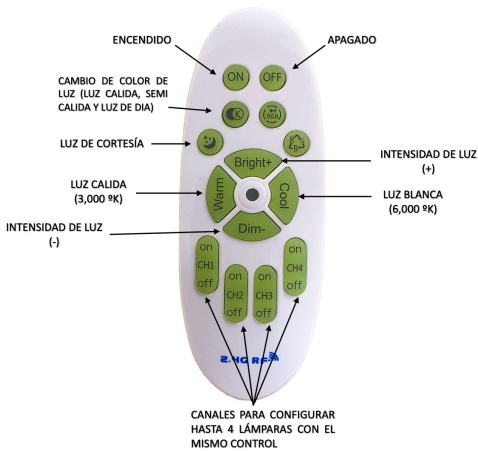

COLORES DISPONIBLES

NEGRO BLANCO

CARACTERÍSTICAS GENERALES

- DISEÑO ELEGANTE
- ARTICULO DECORATIVO
- PARA USO EN INTERIORES
- ENERGIA AMIGABLE CON EL MEDIO AMBIENTE
- IDEAL PARA CASA HABITACION U OFICINAS

POTENCIA	60W
TEMPERATURA DEL COLOR	3,000°K A 6,000°K
VOLTAJE	110V~/220V~
MEDIDAS	L: 102 CM W: 39 CM
FLUJO LUMINOSO	6,000 LM
COLOR DE LA LUZ	LUZ CALIDA LUZ SEMI CALIDA LUZ BLANCA
ALTURA MAXIMA (AJUSTABLE)	1 M
PESO	2 KG
VIDA UTIL	25,000 A 30,000 HRS.