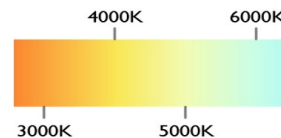

Garantía
2 años