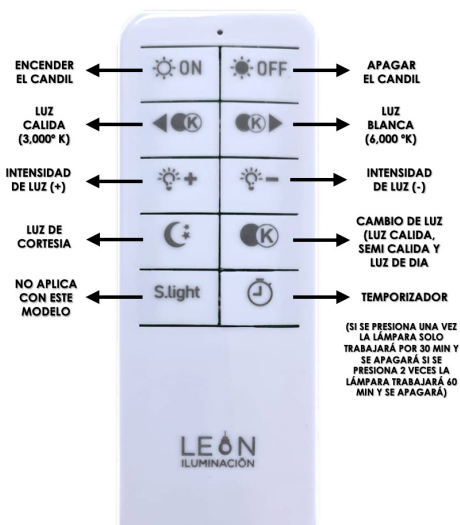

COLORES DISPONIBLES

NEGRO BLANCO

CARACTERÍSTICAS GENERALES

- DISEÑO ELEGANTE
- ARTICULO DECORATIVO
- PARA USO EN INTERIORES
- ENERGIA AMIGABLE CON EL MEDIO AMBIENTE
- IDEAL PARA CASA HABITACION U OFICINAS

POTENCIA	40W
TEMPERATURA DEL COLOR	3,000°K A 6,000°K
VOLTAJE	110V~/220V~
MEDIDAS	L: 150 CM W: 90 CM
FLUJO LUMINOSO	3600 lm
COLOR DE LA LUZ	LUZ CALIDA LUZ SEMI CALIDA LUZ BLANCA
ALTURA MAXIMA (AJUSTABLE)	3 M
PESO	2 KG
VIDA UTIL	25,000 A 30,000 HRS.