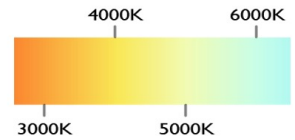

MODELOS 2022

MOD: GD-B140

NOM

Garantía
2 años

COLORES DISPONIBLES

NEGRO BLANCO

CARACTERÍSTICAS GENERALES

- DISEÑO ELEGANTE
- ARTICULO DECORATIVO
- PARA USO EN INTERIORES
- ENERGIA AMIGABLE CON EL MEDIO AMBIENTE
- IDEAL PARA CASA HABITACION U OFICINAS