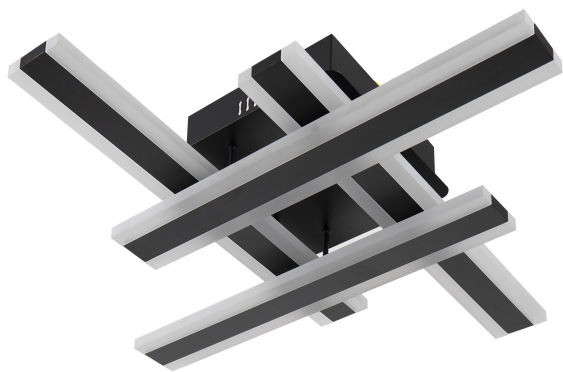

POTENCIA	92W
TEMPERATURA DEL COLOR	3,000°K A 6,000°K
VOLTAJE	110V~/220V~
MEDIDAS	D: 55 CM
FLUJO LUMINOSO	9,200 LM
COLOR DE LA LUZ	LUZ CALIDA LUZ SEMI CALIDA LUZ BLANCA
ALTURA MAXIMA (AJUSTABLE)	1 M
PESO	3 KG
VIDA UTIL	25,000 A 30,000 HRS.