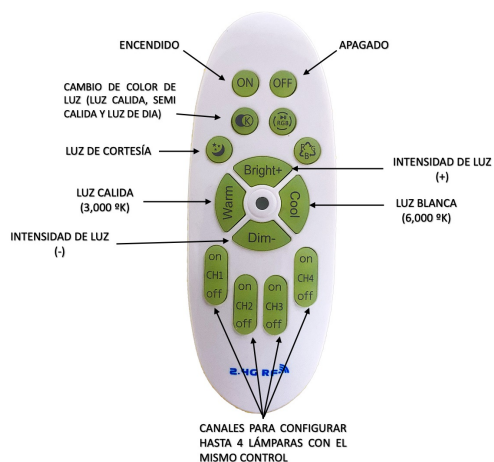

COLORES DISPONIBLES

NEGRO BLANCO

CARACTERÍSTICAS GENERALES

- DISEÑO ELEGANTE
- ARTICULO DECORATIVO
- PARA USO EN INTERIORES
- ENERGIA AMIGABLE CON EL MEDIO AMBIENTE
- IDEAL PARA CASA HABITACION U OFICINAS

POTENCIA	114W
TEMPERATURA DEL COLOR	3,000°K A 6,000°K
VOLTAJE	110V~/220V~
MEDIDAS	D1: 80 CM D2: 60 CM D3: 40 CM
FLUJO LUMINOSO	11,400 LM
COLOR DE LA LUZ	LUZ CALIDA LUZ SEMI CALIDA LUZ BLANCA
ALTURA MAXIMA (AJUSTABLE)	2 M
PESO	8 KG
VIDA UTIL	25,000 A 30,000 HRS.